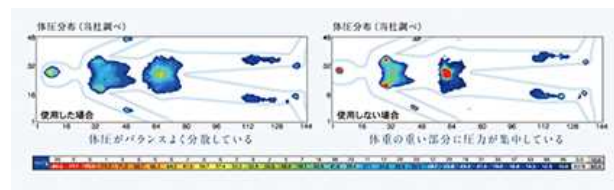

集中空間への入り口

空と緑が融合した開放的な庭

集中を高めていく石畳のアプローチ

各集中空間

airweave

エアウィーヴは、睡眠をさらに進化させるために、ピロー、かけ布団、ベッドマットレスなどへカテゴリーを広げ、トータルな睡眠環境をご提案するブランドへ生まれ変わりました。すべての人が、目覚めの違いを実感して、最高のパフォーマンスを発揮できるように。エアウィーヴは、イノベーター的な技術で睡眠をデザインする、睡眠のトータルソリューションカンパニーです。

<エアウィーヴの4つの特長>

①復元性（体重を押し返す力）が高く
睡眠時の寝返りがスムーズ

②優れた体圧分散で体に負担がかかりません

③通気性抜群で夏は蒸れにくく
冬は暖かい

④マットレスパッドの中の素材「エアファイバー」
まで洗えて清潔

■会社概要■

商号：株式会社エアウィーヴ
創立：平成16年11月11日
代表取締役会長兼社長：高岡本州
所在地：東京都中央区八重洲2-1-6

《コンタクトセンター》
0120-824-811（10:00～17:00）
URL: <http://airweave.jp>