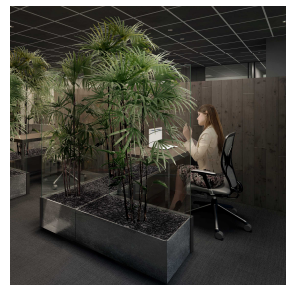

【Facebook】 <https://www.facebook.com/teamThinkLab>

■集中できる環境を求める人に新しい選択肢

『Think Lab』は、人の集中に必要な要素が組み込まれた会員制ワークスペースです。予防医学研究者 石川善喜氏監修のもと、禅寺を参考に集中へのプロセスを開発。仕事時の環境だけではなく、仕事に入る前、休憩時間、仕事を終えた後と、科学的根拠にもとづく一連のプロセスにより利用者の集中状態をマネジメントしていきます。目の前に空が広がり、緑あふれる開放的な空間に加え、収束思考から発散思考まで作業ごとに最適なスペースを配備。緑視率、光マネジメント、音楽、椅子、飲食、ジム と 6 つの要素をワークスペースのインフラとして導入していきます。また、集中に関連したサービス、プロダクトを提供する様々な分野の企業と連携。カラダの内側を知るメガネへと進化した「JINS MEME」で仕事時の集中力を計測し、集中に必要なサービス・アイテムを適時導入していくとともに、自分のパフォーマンスにあった働き方、新しいワークモデルを提案していきます。尚、Think Lab で得た「集中力」に関する情報は、一般の方々にも発信して行く予定です。

集中空間への入り口

空と緑が融合した開放的な庭

集中を高めていく石畳のアプローチ

各集中空間

airweave

エアウィーヴは、睡眠をさらに進化させるために、ピロー、かけ布団、ベッドマットレスなどへカテゴリーを広げ、トータルな睡眠環境をご提案するブランドへ生まれ変わりました。すべての人が、目覚めの違いを実感して、最高のパフォーマンスを発揮できるように。エアウィーヴは、イノベーター的な技術で睡眠をデザインする、睡眠のトータルソリューションカンパニーです。