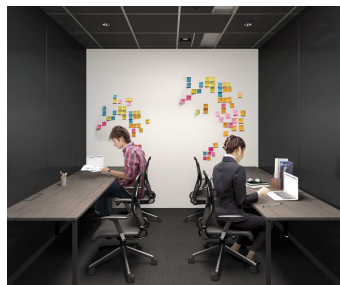

Think Lab 概要

【名称】 Think Lab (シンク・ラボ)

【住所】 〒102-0071 東京都千代田区富士見 2 丁目 10-2 飯田橋グラン・ブルーム 29 階

【規模】 1390.37 m² (420.59 坪)

【料金】 定額プラン：①70,000 円/月 ②チケットプラン：35,000 円/5 回
ルーム利用：300,000 円/月 ※①または②の会員料金と別途金額になります

【ホームページ】 <https://thinklab.jins.com/>

【Facebook】 <https://www.facebook.com/teamThinkLab>

■集中できる環境を求める人に新しい選択肢

『Think Lab』は、人の集中に必要な要素が組み込まれた会員制ワークスペースです。予防医学研究者 石川善喜氏監修のもと、禅寺を参考に集中へのプロセスを開発。仕事時の環境だけではなく、仕事に入る前、休憩時間、仕事を終えた後と、科学的根拠にもとづく一連のプロセスにより利用者の集中状態をマネジメントしていきます。目の前に空が広がり、緑あふれる開放的な空間に加え、収束思考から発散思考まで作業ごとに最適なスペースを配備。緑視率、光マネジメント、音楽、椅子、飲食、ジム と 6 つの要素をワークスペースのインフラとして導入していきます。また、集中に関連したサービス、プロダクトを提供する様々な分野の企業と連携。カラダの内側を知るメガネへと進化した「JINS MEME」で仕事時の集中力を計測し、集中に必要なサービス・アイテムを適時導入していくとともに、自分のパフォーマンスにあった働き方、新しいワークモデルを提案していきます。尚、Think Lab で得た「集中力」に関する情報は、一般の方々にも発信して行く予定です。

各集中空間