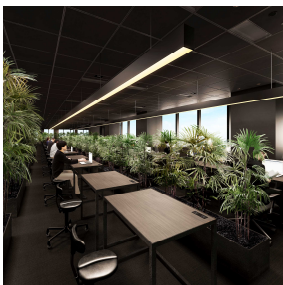

Think Lab 概要

【名称】 Think Lab (シンク・ラボ)

【住所】 〒102-0071 東京都千代田区富士見 2 丁目 10-2 飯田橋グラン・ブルーム 29 階

【規模】 1390.37 m² (420.59 坪)

【料金】 定額プラン：①70,000 円/月 ②チケットプラン：35,000 円/5 回
ルーム利用：300,000 円/月 ※①または②の会員料金と別途金額になります

【ホームページ】 <https://thinklab.jins.com/>

【Facebook】 <https://www.facebook.com/teamThinkLab>

■集中できる環境を求める人に新しい選択肢

『Think Lab』は、人の集中に必要な要素が組み込まれた会員制ワークスペースです。予防医学研究者 石川善喜氏監修のもと、禅寺を参考に集中へのプロセスを開発。仕事時の環境だけではなく、仕事に入る前、休憩時間、仕事を終えた後と、科学的根拠にもとづく一連のプロセスにより利用者の集中状態をマネジメントしていきます。目の前に空が広がり、緑あふれる開放的な空間に加え、収束思考から発散思考まで作業ごとに最適なスペースを配備。緑視率、光マネジメント、音楽、椅子、飲食、ジム と 6 つの要素をワークスペースのインフラとして導入していきます。また、集中に関連したサービス、プロダクトを提供する様々な分野の企業と連携。カラダの内側を知るメガネへと進化した「JINS MEME」で仕事時の集中力を計測し、集中に必要なサービス・アイテムを適時導入していくとともに、自分のパフォーマンスにあった働き方、新しいワークモデルを提案していきます。尚、Think Lab で得た「集中力」に関する情報は、一般の方々にも発信して行く予定です。

各集中空間