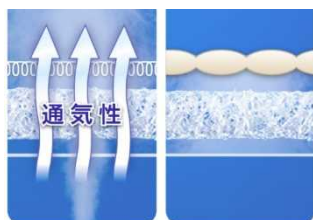

最終予選が開催されるスウェーデンのエステルスンドまでは日本から約20時間もの移動時間があり、時差は7時間。参加国は、ほぼ時差のないヨーロッパ勢であるため、日本選手団はいかに早くジェットラグを解消し長旅の疲れを払拭できるかがカギとなります。

過酷な戦いに挑む選手たちの負担を解消し、最高のコンディションで試合に臨めるように、エアウィーヴは、移動用の座クッションとベッド用のマットレスパッドで選手達のより上質な睡眠環境をサポートします。

【契約内容 概要】

契約団体： パラアイスホッケー日本代表

契約期間： 2017年10月1日～2018年9月30日（1年間）

エアウィーヴは、睡眠をさらに進化させるために、ピロー、かけ布団、ベッドマットレスなどへカテゴリーを広げ、トータルな睡眠環境をご提案するブランドへ生まれ変わりました。すべての人が、目覚めの違いを実感して、最高のパフォーマンスを発揮できるように。エアウィーヴは、イノベーティブな技術で睡眠をデザインする、睡眠のトータルソリューションカンパニーです。

<エアウィーヴの4つの特長>

①復元性（体重を押し返す力）が高く
睡眠時の寝返りがスムーズ

②優れた体圧分散で体に負担がかりません

③通気性抜群で夏は蒸れにくく、
冬は暖かい

④マットレスパッドの中のエアウィーヴ素材
まで洗えて清潔

■会社概要■

商号：株式会社エアウィーヴ
 創立：平成16年11月11日
 代表取締役会長兼社長：高岡本州
 所在地：東京都中央区八重洲 2-1-6

《コンタクトセンター》
 0120-824-811 (10:00 ~ 17:00)
 URL: <http://airweave.jp>