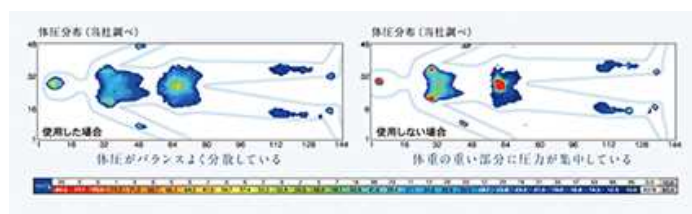

最終予選が開催されるスウェーデンのエステルスンドまでは日本から約20時間もの移動時間があり、時差は7時間。参加国は、ほぼ時差のないヨーロッパ勢であるため、日本選手団はいかに早くジェットラグを解消し長旅の疲れを払拭できるかがカギとなります。

過酷な戦いに挑む選手たちの負担を解消し、最高のコンディションで試合に臨めるように、エアウィーヴは、移動用の座クッションとベッド用のマットレスパッドで選手達のより上質な睡眠環境をサポートします。

【契約内容 概要】

契約団体： パラアイスホッケー日本代表

契約期間： 2017年10月1日～2018年9月30日（1年間）

エアウィーヴは、睡眠をさらに進化させるために、ピロー、かけ布団、ベッドマットレスなどへカテゴリーを広げ、トータルな睡眠環境をご提案するブランドへ生まれ変わりました。すべての人が、目覚めの違いを実感して、最高のパフォーマンスを発揮できるように。エアウィーヴは、イノベーティブな技術で睡眠をデザインする、睡眠のトータルソリューションカンパニーです。

<エアウィーヴの4つの特長>

①復元性（体重を押し返す力）が高く
睡眠時の寝返りがスムーズ

②優れた体圧分散で体に負担がかりません

③通気性抜群で夏は蒸れにくく、
冬は暖かい

④マットレスパッドの中のエアウィーヴ素材
まで洗えて清潔

■会社概要■

商号：株式会社エアウィーヴ
 創立：平成16年11月11日
 代表取締役会長兼社長：高岡本州
 所在地：東京都中央区八重洲 2-1-6

《コンタクトセンター》
 0120-824-811 (10:00 ~ 17:00)
 URL: <http://airweave.jp>