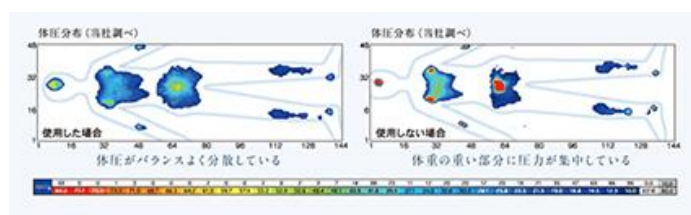

airweave

エアウィーヴは、睡眠をさらに進化させるために、ピロー、かけ布団、ベッドマットレスなどへカテゴリーを広げ、トータルな睡眠環境をご提案するブランドへ生まれ変わりました。すべての人が、目覚めの違いを実感して、最高のパフォーマンスを発揮できるように。エアウィーヴは、イノベーティブな技術で睡眠をデザインする、睡眠のトータルソリューションカンパニーです。

<エアウィーヴの4つの特長>

①復元性（体重を押し返す力）が高く
睡眠時の寝返りがスムーズ

②優れた体圧分散で体に負担がかかりません