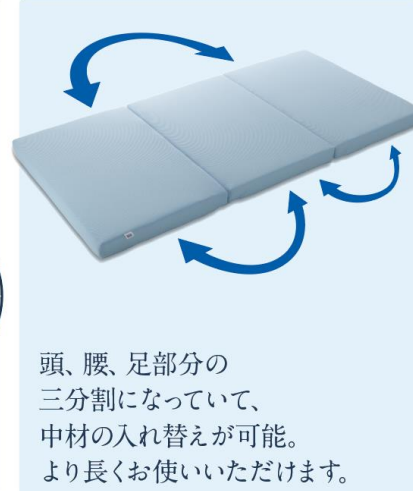

- フローリングや畳の上に直接一枚敷きでお使いいただけます。
- 三つ折り出来るので、収納が楽でスペースを取らず、お部屋の空間を有効的に使えます。
- 中材もカバーも洗えるのでいつでも清潔に心地よくお休みいただけます。
- 通気性がよく、寝返りが楽、腰への負担を軽減というエアファイバーの特長は、すべてそのまま備えています。

三つ折りタイプのマットレスは場所をとらず収納がしやすいため、現在の日本の住宅事情の中では高い人気を集めています。また、スペースを節約できるだけでなく、持ち運びにも便利。引っ越しの多い方にもお気軽にお使いいただけます。季節の変わり目に新生活を迎えられる方も、スペースを有効活用することで新生活をすっきりと迎えることが出来るお勧めの一枚です。

エアウィーヴの一枚敷きタイプの商品には、これまで「四季布団」シリーズ（シングル83,000円～）がありました。今回新たなカテゴリーとして三つ折り“マットレス”「エアウィーヴ マットレス スマートZ（シングル39,000円～）」が加わり、スペースを有効活用しながら、よりお気軽にお手軽に、エアウィーヴの寝心地をお選びいただけるようになりました。

エアウィーヴでは、多様化するニーズに併せ、質の高い睡眠をさらに気軽に、さらに便利に取り入れるための製品やサービスを、今後も提供していきます。

※本品は、フローリングや畳の上での使用を推奨しています。

ベッドフレームに直接置いてのご使用はお控えください。

**Point.1** コンパクトに  
畳めてお部屋広々

**Point.2** お手入れ簡単  
洗えて清潔、安心

**Point.3** 中の素材の  
入れ替えで長もち

【商品概要】

発売日：2017年2月20日（月）

価格：シングル 39,000円（本体価格）

セミダブル 47,000円（本体価格）

ダブル 55,000円（本体価格）

サイズ：シングル 幅100cm×長さ195cm×厚さ9cm

セミダブル 幅120cm×長さ195cm×厚さ9cm

ダブル 幅140cm×長さ195cm×厚さ9cm

**2種類の素材の組み合わせが生み出す、優れた快眠環境。**

上部はエアファイバー、下部にはポリエステルクッション材の2重構造。頭、腰、足部分で3分割になっているので、中材をローテーションで入れ替えていくことでより長くお使いいただけます。薄くて収納しやすいのに底付き感や冷えを感じにくい構造です。