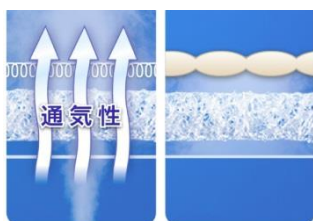

■上部：エアファイバー

■下部：ポリエステルクッション材

airweave

エアウィーヴは、睡眠をさらに進化させるために、ピロー、かけ布団、ベッドマットレスなどへカテゴリーを広げ、トータルな睡眠環境をご提案するブランドへ生まれ変わりました。すべての人が、目覚めの違いを実感して、最高のパフォーマンスを発揮できるように。エアウィーヴは、イノベーティブな技術で睡眠をデザインする、睡眠のトータルソリューションカンパニーです。

<エアウィーヴの4つの特長>

①復元性（体重を押し返す力）が高く  
睡眠時の寝返りがスムーズ

②優れた体圧分散で体に負担がかかりません

③通気性抜群で夏は蒸れにくく、  
冬は暖かい

④マットレスパッドの中のエアウィーヴ素材  
まで洗えて清潔

■会社概要■

商号：株式会社エアウィーヴ  
創立：平成16年11月11日  
代表取締役社長：松田孝裕  
所在地：東京都中央区八重洲 2-1-6

《コンタクトセンター》