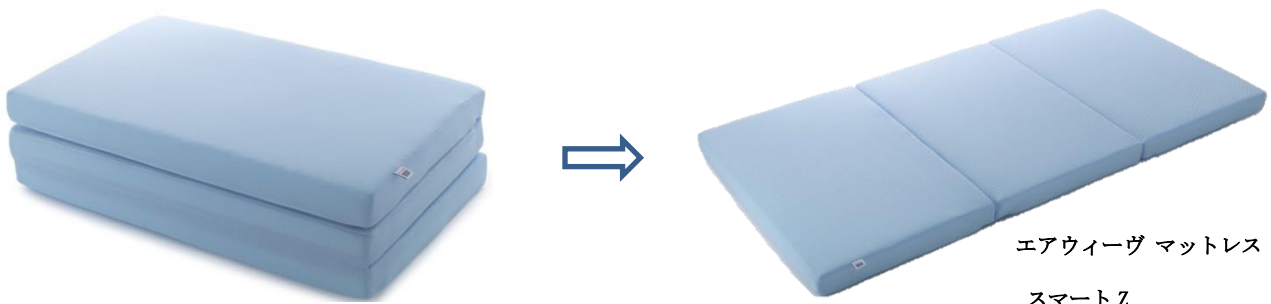

**エアウィーヴから、ベッドと布団のいいとこどり・三つ折り“マットレス”  
「エアウィーヴ マットレス スマートZ」が新登場！  
手軽にすっきり収納出来て省スペース。独自素材で寝心地も抜群です。**

株式会社エアウィーヴ（東京都中央区八重洲、代表取締役社長：松田孝裕）は、2017年2月20日（月）、三つ折りできる“マットレス”「エアウィーヴ マットレス スマートZ」を発売開始いたします。

「エアウィーヴ マットレス スマートZ」は、エアウィーヴが提案する初めての三つ折りタイプの“マットレス”です。フローリングでも、畳でも直に一枚敷きで使えるので、様々な場所で従来の敷布団のような使い方が出来る新しいカテゴリーの商品です。

- フローリングや畳の上に直接一枚敷きでお使いいただけます。
- 三つ折り出来るので、収納が楽でスペースを取らず、お部屋の空間を有効的に使えます。
- 中材もカバーも洗えるのでいつでも清潔に心地よくお休みいただけます。
- 通気性がよく、寝返りが楽、腰への負担を軽減というエアファイバーの特長は、すべてそのまま備えています。

三つ折りタイプのマットレスは場所をとらず収納がしやすいため、現在の日本の住宅事情の中では高い人気を集めています。また、スペースを節約できるだけでなく、持ち運びにも便利。引っ越しの多い方にもお気軽にお使いいただけます。季節の変わり目に新生活を迎えられる方も、スペースを有効活用することで新生活をすっきりと迎えることが出来るお勧めの一枚です。

エアウィーヴの一枚敷きタイプの商品には、これまで「四季布団」シリーズ（シングル83,000円～）がありました。今回新たなカテゴリーとして三つ折り“マットレス”「エアウィーヴ マットレス スマートZ（シングル39,000円～）」が加わり、スペースを有効活用しながら、よりお気軽にお手軽に、エアウィーヴの寝心地をお選びいただけるようになりました。

エアウィーヴでは、多様化するニーズに併せ、質の高い睡眠をさらに気軽に、さらに便利に取り入れるための製品やサービスを、今後も提供していきます。

セミダブル 47,000円（本体価格）

ダブル 55,000円（本体価格）

サイズ：シングル 幅100cm×長さ195cm×厚さ9cm

セミダブル 幅120cm×長さ195cm×厚さ9cm

ダブル 幅140cm×長さ195cm×厚さ9cm

**2種類の素材の組み合わせが生み出す、優れた快眠環境。**

上部はエアファイバー、下部にはポリエステルクッション材の2重構造。頭、腰、足部分で3分割になっているので、中材をローテーションで入れ替えていくことでより長くお使いいただけます。薄くて収納しやすいのに底付き感や冷えを感じにくい構造です。