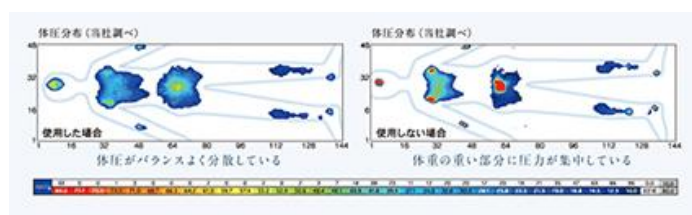

■上部：エアファイバー

■下部：ポリエステルクッション材

airweave

エアウィーヴは、睡眠をさらに進化させるために、ピロー、かけ布団、ベッドマットレスなどへカテゴリーを広げ、トータルな睡眠環境をご提案するブランドへ生まれ変わりました。すべての人が、目覚めの違いを実感して、最高のパフォーマンスを発揮できるように。エアウィーヴは、イノベーティブな技術で睡眠をデザインする、睡眠のトータルソリューションカンパニーです。

<エアウィーヴの4つの特長>

①復元性（体重を押し返す力）が高く  
睡眠時の寝返りがスムーズ

②優れた体圧分散で体に負担がかかりません

③通気性抜群で夏は蒸れにくく、  
冬は暖かい

④マットレスパッドの中のエアウィーヴ素材  
まで洗えて清潔

■会社概要■

商号：株式会社エアウィーヴ  
創立：平成16年11月11日  
代表取締役社長：松田孝裕  
所在地：東京都中央区八重洲 2-1-6

《コンタクトセンター》