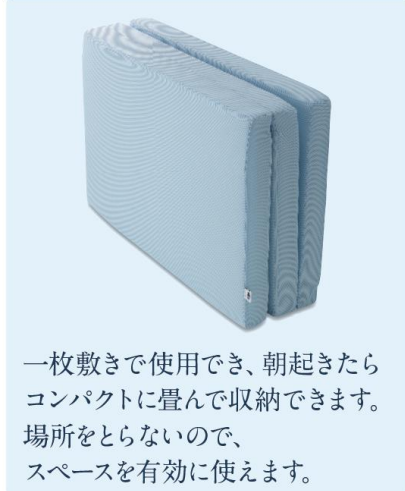

- フローリングや畳の上に直接一枚敷きでお使いいただけます。
- 三つ折り出来るので、収納が楽でスペースを取らず、お部屋の空間を有効的に使えます。
- 中材もカバーも洗えるのでいつでも清潔に心地よくお休みいただけます。
- 通気性がよく、寝返りが楽、腰への負担を軽減というエアファイバーの特長は、すべてそのまま備えています。

三つ折りタイプのマットレスは場所をとらず収納がしやすいため、現在の日本の住宅事情の中では高い人気を集めています。また、スペースを節約できるだけでなく、持ち運びにも便利。引っ越しの多い方にもお気軽にお使いいただけます。季節の変わり目に新生活を迎えられる方も、スペースを有効活用することで新生活をすっきりと迎えることが出来るお勧めの一枚です。

エアウィーヴの一枚敷きタイプの商品には、これまで「四季布団」シリーズ（シングル83,000円～）がありました。今回新たなカテゴリーとして三つ折り“マットレス”「エアウィーヴ マットレス スマートZ（シングル39,000円～）」が加わり、スペースを有効活用しながら、よりお気軽にお手軽に、エアウィーヴの寝心地をお選びいただけるようになりました。

エアウィーヴでは、多様化するニーズに併せ、質の高い睡眠をさらに気軽に、さらに便利に取り入れるための製品やサービスを、今後も提供していきます。

※本品は、フローリングや畳の上での使用を推奨しています。

ベッドフレームに直接置いてのご使用はお控えください。

**Point.1** コンパクトに  
畳めてお部屋広々

**Point.2** お手入れ簡単  
洗えて清潔、安心

**Point.3** 中の素材の  
入れ替えで長もち

【商品概要】

発売日：2017年2月20日（月）

価格：シングル 39,000円（本体価格）

セミダブル 47,000円（本体価格）

ダブル 55,000円（本体価格）

サイズ：シングル 幅100cm×長さ195cm×厚さ9cm

セミダブル 幅120cm×長さ195cm×厚さ9cm

ダブル 幅140cm×長さ195cm×厚さ9cm

**2種類の素材の組み合わせが生み出す、優れた快眠環境。**

上部はエアファイバー、下部にはポリエステルクッション材の2重構造。頭、腰、足部分で3分割になっているので、中材をローテーションで入れ替えていくことでより長くお使いいただけます。薄くて収納しやすいのに底付き感や冷えを感じにくい構造です。