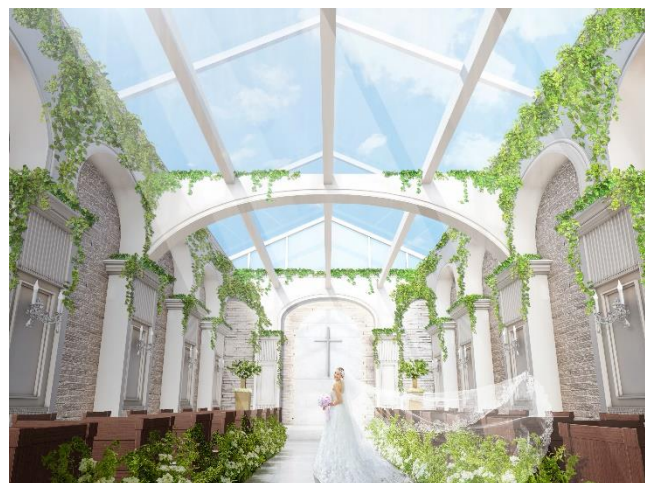

◆2017年2月「ヴィクトリアハウス」のチャペルを全天候型のアトリウムにリニューアルオープン

「ガーデンヒルズ迎賓館 大宮」は「ホワイトハウス」と「ヴィクトリアハウス」の2つの異なるコンセプトの邸宅を備えるゲストハウスウェディングの会場です。

緑豊かなガーデンが魅力の「ヴィクトリアハウス」は、光に包まれたガラス張りのチャペルに生まれ変わります。全天候型のアトリウムチャペルにすることで、室内に居ながらも自然光や緑に包まれて、挙式を行うことができます。

「雨の日も晴れの日も、自然に逆らうことなくこれからもふたりで生きていく誓いの場」になるようデザインされたチャペルは、一生の思い出に残る挙式を演出いたします。

<ヴィクトリアハウスのチャペル>

◆2017年5月緑・光・水をコンセプトとした独立型チャペルが「ホワイトハウス」に誕生

「ホワイトハウス」のリニューアルでは、敷地内に緑・光・水をコンセプトとした独立型チャペルを新設いたします。

チャペルの前面には滝が流れ、その先には森に囲まれた泉が現れます。泉に浮かぶバージンロードを進むと、森の祭壇があり静粛な空気に包まれ、自然を五感で感じることができる神聖なおふたりだけの誓いの場所となります。