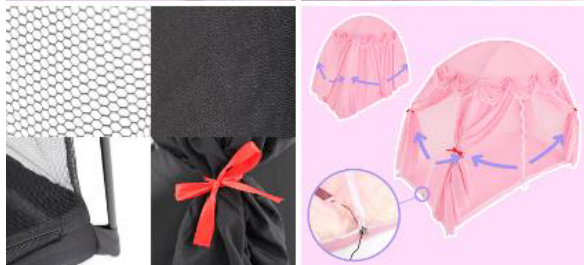

報道関係者各位

Press Release

プレスリリース

2018

2018年01月吉日

ビーズ株式会社

<http://www.be-s.co.jp/>

普通の女の子でも、お部屋に戻れば夢かわ&闇かわプリンセス。
組立簡単で後付できる天蓋「ゆめみたいにかわいいベッド天蓋」発売。

ビーズ株式会社（所在地：大阪府東大阪市、代表：大上響）は2018年1月10日、同社アイデアグッズブランド「BIBI LAB(R) (ビビラボ)」より、「ゆめみたいにかわいいベッド天蓋（保温テント）」を発売します。

「ゆめみたいにかわいいベッド天蓋」は、多くの女性が一度は憧れたことがあるであろう「天蓋」を、手軽に作ることができるアイテムです。通常、天蓋を付ける場合、専用のベッドフレームを別途購入したり、天井から吊り下げるために工事をしたりしなければならず、大変ハードルが高いのが実情。特に現在進行形で天蓋に憧れを抱いている若い世代や子どもにとっては、実質不可能ともいえます。そんな憧れを現実のものにしたいと考え、本製品を開発しました。

「ゆめみたいにかわいいベッド天蓋」は、工具不要で組み立ても簡単です。付属のポールを展開し、テント本体のスリーブにポールを通して立ち上げ、カーテンとトップカバーを取り付けるだけでOK。シングルサイズのベッドに後付で乗せ、中に敷布団やマットレスを敷けば完了です。

天蓋らしさの象徴である贅沢なドレープカーテンを作るため、メッシュ生地のテントの上に薄手のポリコットン生地のカーテンを重ねる異素材レイヤード天蓋システムを採用。2つの層を開け閉めして調整すれば、メッシュの軽さとポリコットン生地の質感の両方を楽しむことができます。冬はポリコットンのカーテンで冷気を入れずに暖かく保て、夏は蚊帳のように虫の侵入をメッシュで防げる、というメリットもあります。エアコンや冷暖房による乾燥が気になる方にも利便性が高い製品です。

パステル系や清楚な白系のお部屋にぴったりの、夢みたくにかわいい「夢かわピンク」と、ブラックコーデや、ゴシックな世界観が好きな方向けの、かわいいは闇深々な「闇かわブラック」の2色を展開。それぞれのライフスタイルやインテリア、ファッションなどに合わせて選べるようにしました。

4面ともに開閉可能で、それぞれ逆T字型のファスナーを採用しており、入出力も楽におこなえます。T字の真中部分にスマートフォンの充電コードを通せば、枕元で充電しながらスマートフォンを使うこともできます。

※写真内のベッドスカートは付属しません。

概要

- 【ブランド名】BIBI LAB (ビビラボ)
- 【商品名】ゆめみたくにかわいいベッド天蓋 (保温テント)
- 【型番・カラー】BTC-100W-BK：闇かわブラック、BTC-100W-PK：夢かわピンク
- 【サイズ・重量】W100×D200×H150cm、2.8kg
  - ※設置可能天井高：ベッド高+150cm以上
  - ※設置可能ベッドサイズ：シングルベッド (W100×D200cm)
- 【材質】テント：(ネット) ポリエステル (スリーブ・フロア) ポリエステル65%、綿35%
  - トップカバー・カーテン：ポリエステル65%、綿35%
  - ポール：グラスファイバー
- 【希望小売価格】オープン価格 (税別参考価格11,250円)
- 【製品ページ】<http://www.bibilab.jp/product/btc_100w/>

<このプレスリリースに関するお問い合わせ>

- ■Eメールでの弊社プレスリリース配信をご希望の場合は、お手数ではございますが下記メールアドレス宛にその旨をご連絡いただけますようお願いいたします。
- ■映画・TVプログラム・誌面づくりの撮影用小道具として、またイベントでの使用等、製品の貸出、プレゼント企画につきましても、お気軽にお声掛けください。

ビーズ株式会社
be-S Co., Ltd.

[担当] 熊谷未央(くまがい)、久堀梯子(くほり) [Tel] 050-5306-1902(広報直通)

[住所] 大阪府東大阪市川俣1丁目14番33号 [E-Mail] pr@be-s.co.jp [お問い合わせフォーム] [こちら](#)