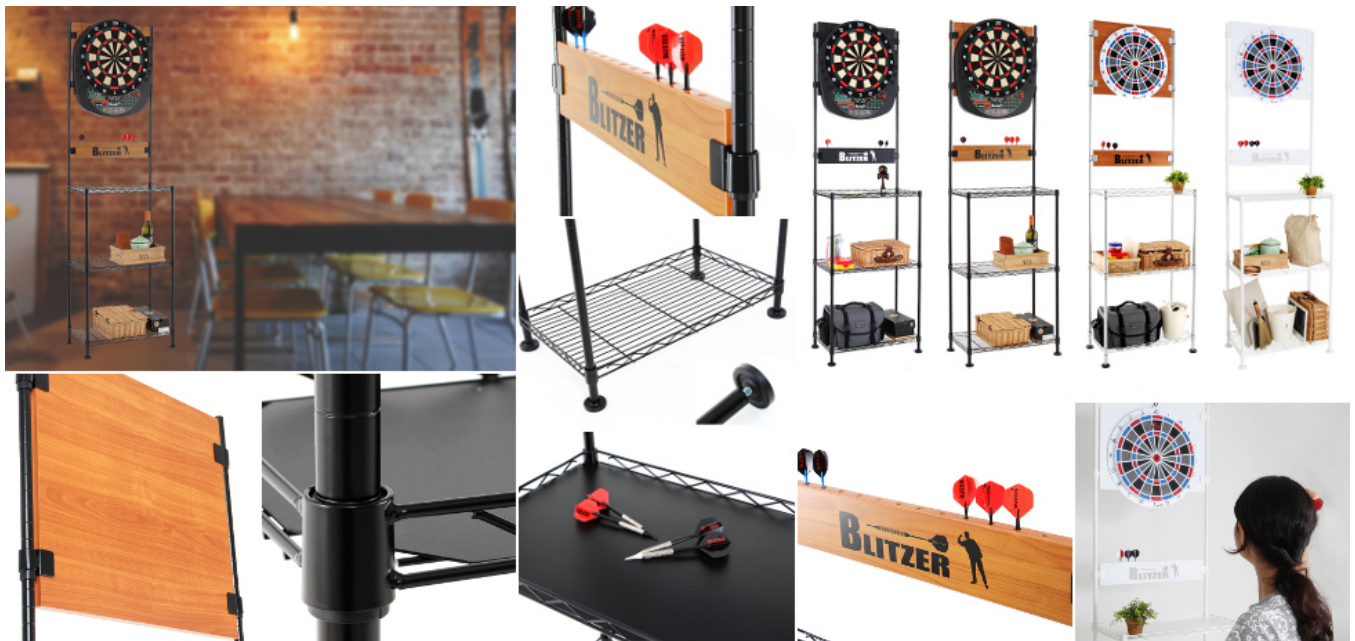

心ゆくまで自宅でダーツを練習できる。
自立式ダーツスタンドにブルックリンスタイル風カラーが登場。

ビーズ株式会社（所在地：大阪府東大阪市、代表：大上響）は2017年4月26日、同社ダーツブランド「BLITZER®（ブリッツァー）」の自立式ダーツスタンドにおいて、ブラックポールと木目調のバックボードを組み合わせた新色「BSD21-ML」を発売します。

「ダーツスタンド BSD21」は設置場所を自由に選べる自立式スチールラック構造が特長です。壁への直付けによる内装へのダメージ発生や突っ張り棒方式ゆえの設置場所の制限に悩まされることなく、たとえば部屋の角といったデッドスペースにも設置することができます。壁から離して設置すれば、隣家への音漏れや振動も軽減。直径48mmの大型アジャスターは、スタンドの安定性確保とともに、ダーツボードの高さの微調整にも寄与しています。13.2インチ・15.5インチのダーツに対応できる大型バックボードや、12本のダーツを収容できるダーツホルダー、ダーツの落下による音や床キズを防止するトップシートなど、使い勝手にこだわった仕様もポイントです。自宅でしっかりと練習を積んで、時には仲間とのゲームを楽しみたい方におススメです。

今回発売される新色の「BSD21-ML」は、ヴィンテージ家具やブラックアイアンの照明、レンガ、タイルなどを用いたコーディネートが特長のインテリア「ブルックリンスタイル」の流行を踏まえたもの。木目調ボードにブラックポールを掛け合わせ、ぬくもりがある中にも引き締まった印象を与えました。「男前インテリア」を意識したお部屋のアクセントにもなります。

このほかにも先行カラーとして、ボードやポールを単色で統一したブラック、ホワイト、木目調ボードと白いポールを組み合わせたナチュラルの3モデルをラインナップしている「ダーツスタンド BSD21」。部屋全体の色調に合わせたコーディネートが可能です。

概要

【ブランド名】BLITZER®（ブリッツァー）
【製品名・型番】ダーツスタンド BSD21-ML / WH / NA / BK
【カラー】（新色）ML:マルチ
（先行色）WH: ホワイト、NA: ナチュラル、BK: ブラック
【サイズ】本体：H2020×W610×D360 mm、棚板：H30×W590×D340 mm
バックボード：H450×W530 mm

【耐荷重・重量】70kg（棚板一枚あたり25kg）、10.4kg
【材質】棚板、ポール：スチール（粉体塗装）
ボード：パーティクルボード
【希望小売価格】16,200円（税別）
【製品ページ】http://www.blitzer.jp/products/bsd21_ml/