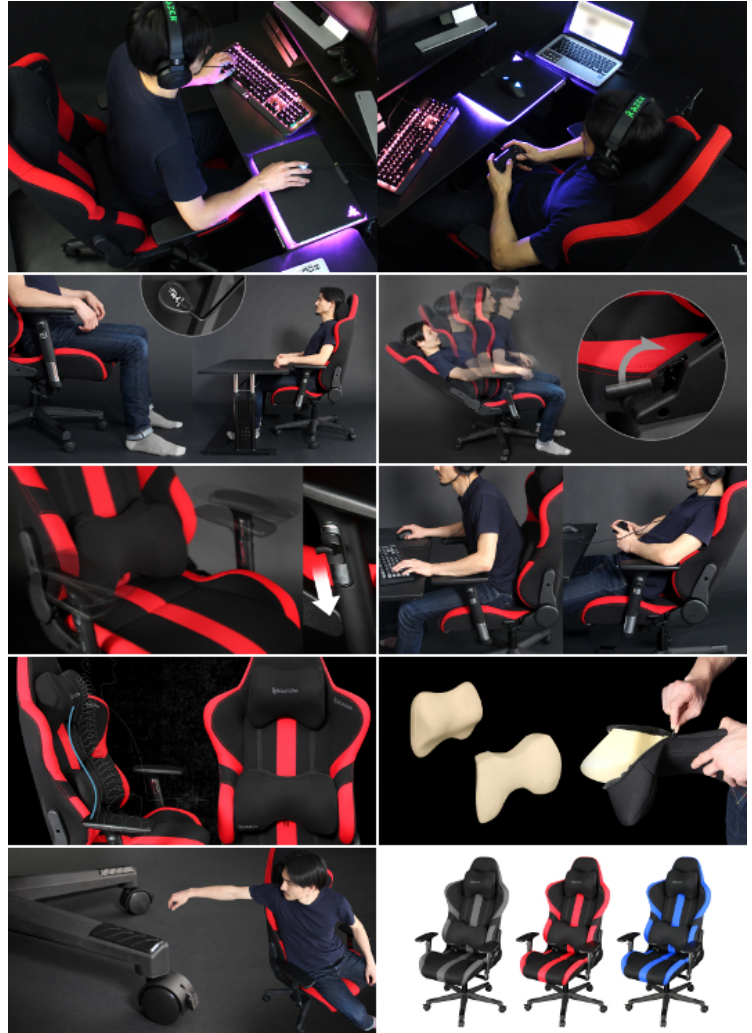

プロゲーマーになると、コントローラー、マウス、キーボードなど、自身の使い慣れた機材を大会に持ち込む人がほとんどです。ゲーマーにとっては微細な動きがプレイに大きく影響するため、身体を支えるチェアについても同様のことがいえます。最大のパフォーマンスを発揮するためにはゲーム中のポジション設定、体を固定することが重要です。プロゲーマーの使用も想定した本製品「RS-950RR」では、ポジション調整機能を最大化しました。Bauhütte®が、採算は二の次で日本のゲーマーをサポートすべく徹底して追求したのは、下記4点の特長です。

<特長1：低座面設計>…最低座面高は38cm。これは当社が提案する正しい椅子の座り方をもとにすれば、154cm以上の身長の方に対応する計算になります。現在市場にあるゲーミングチェアでは欧米人向けにデザインされたものばかりであるため、Bauhütte®では日本人用に座面調整を重ね、座りやすさを追求しました。欧米人に比べ足が短く身長が低い日本人でもしっかり床に足をつけることができ、集中してゲームに打ち込みます。

<特長2：42のポジションが取れるアームレスト>…前後へのスライド、左右への首振り、取り付け位置、高さ調節と4要素を微調整できる高性能アームレストを搭載。ポジション総数は42※で、加えて高さが6cm無段階調節可能となっているため、一人ひとり異なるポジションにきめ細やかに対応します。（※前後スライド：7段階、左右首振り：3段階、取り付け位置：2ヶ所、の乗算）

「取り付け位置」はアームレストの左右入れ替えができることを指しており、「前寄り」「後寄り」の2タイプで取り付け可能です。FPSなどのように前傾姿勢でプレイするジャンルには前寄り、RPGなどのようにコントローラーを使って後傾姿勢でプレイするジャンルには後寄りと、ゲームジャンルに合わせた設置を推奨します。

<特長3：ウレタン製3Dヘッドレスト&ランバーサポート>…ヘッドレストとランバーサポートには、人体の構造に合わせた3D形状にするべく専用の金型を使い発泡させた高密度モールドウレタンを採用。一般的なゲーミングチェアに付属するクッションのように、綿などの詰め物を充填しただけ、ウレタンを切り出しただけのものとは異なり、型くずれしにくく弾力性が高いのが特長です。適切に首や腰を支えられるよう、位置の微調整も可能な構造にしました。

<特長4：ロック付きキャスター>…FPS、レース系などのゲームで重要なのは、プレイ中の姿勢を固定すること。バケットシートタイプの背もたれがゲーミングチェアに多く採用されているのはそのためです。Bauhütte®は背もたれだけでなくキャスターにも着目。「RS-950RR」では固定力を上げるためロック付きキャスターを採用しました。

概要

1. 【商品名】ゲーミングチェア RS-950RR
   【型番：カラー】BK：ブラック、RD：レッド&ブラック、BU：ブルー&ブラック
   【サイズ】幅740×奥行670×高さ1190(1190~1265)mm、座部の高さ：380~455mm
   【重量/耐荷重】21.1kg/100kg
   【材質】背もたれ部・座部：スチール、ウレタンフォーム、ポリエステル
   肘掛部：ポリプロピレン、ポリウレタン、スチール
   脚部：ポリウレタン、キャスター：ナイロン
   【希望小売価格】オープン価格（税別参考価格：34,500円）
   【製品ページ】<http://www.bauhutte.jp/product/rs950rr/>

<このプレスリリースに関するお問い合わせ>

- ■Eメールでの弊社プレスリリース配信をご希望の場合は、お手数ではございますが下記メールアドレス宛にその旨をご連絡いただけますようお願いいたします。
- ■映画・TVプログラム・誌面づくりの撮影用小道具として、またイベントでの使用等、製品の貸出、プレゼント企画につきましても、お気軽にお声掛けください。