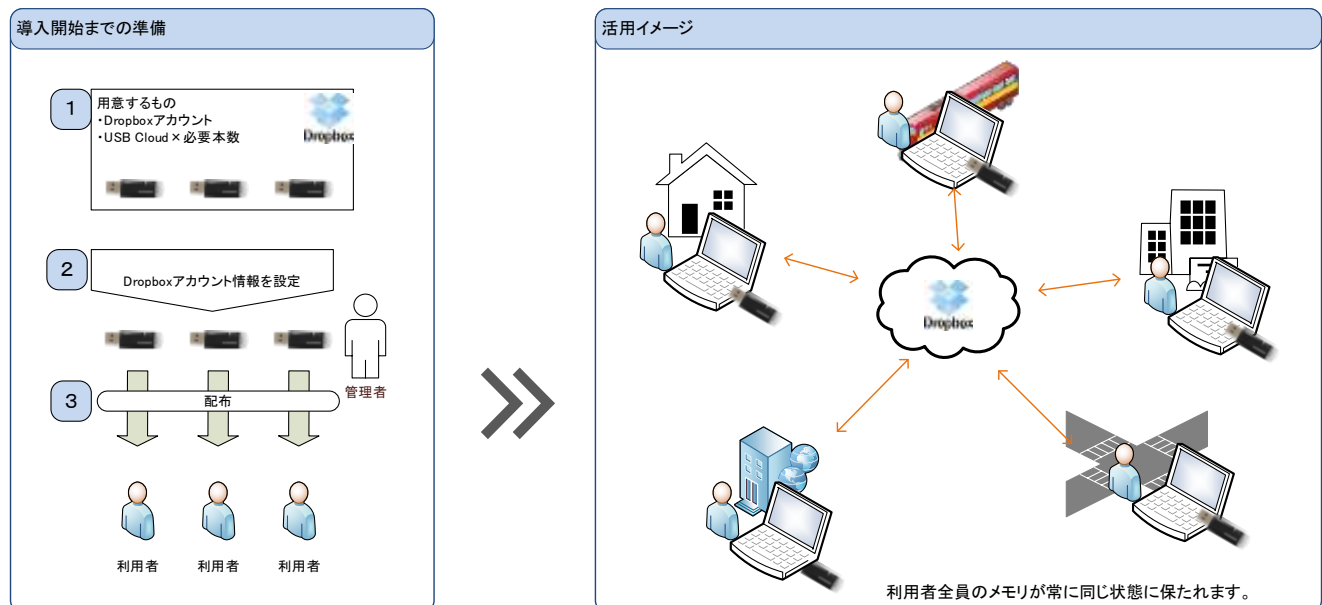

新製品 SECUDRIVE USB Cloud を発売開始 ～Dropbox をビジネスで安全に活用する画期的な USB メモリ～

株式会社クオーレ（本社：東京都大田区、代表取締役：阿部秀嗣、以下 クオーレ）は、ブレインズスクエア株式会社（本社：韓国、代表取締役 社長：カンソングン、以下ブレインズスクエア）が開発した Dropbox 連携 USB メモリ製品、「SECUDRIVE USB Cloud」を2月から販売いたします。

本製品は、複数の利用者が Dropbox 上のデータを共有してデータ漏洩することなく作業できる環境を実現する USB メモリです。1人1人の利用者に本製品を1つずつ配布し、利用者は本製品を自宅やパブリックスペースにある PC に装着してログインするだけで Dropbox にアクセスできます。もちろん、それぞれの PC に Dropbox クライアントや特殊なソフトウェアをインストールする必要は一切ありません。また、データは USB メモリ上に同期されるので、使用した PC に一切痕跡を残しません。

導入開始までの準備と活用イメージ

■製品の特長

- 各 PC に Dropbox クライアントのインストールは不要
メモリ内部に Dropbox API を利用したアプリが入っているので、PC に接続するだけで利用開始できます。既に Dropbox を利用している PC でも、影響なく共存して使えます。
- 利用者に Dropbox アカウントを知られずすみませす
メモリには、独自のパスワードを設定しますので、利用者に Dropbox のアカウント情報を知らせずに利用させられます。アカウント情報はメモリの隠し領域に保管されますので、利用者は一切読み出すことはできません。
- Dropbox 上のファイルは暗号化できます
設定により、Dropbox に保管するデータは暗号化することができます。暗号化は自動的に行われるので、利用者は余計な操作をする必要がありません。

インターネットを基盤に企業専用の仮想私設ネットワーク(VPN, Virtual Private Network)を構築するように本製品はパブリッククラウドストレージを基盤で仮想私設ストレージ(VPS, Virtual Private Storage)を直接構築する新しい概念のクラウドストレージのセキュリティ製品です。どのPCを使用してもインターネットに接続されていればSECUDRIVE USB Cloudメモリに保存されるすべてのデータは仮想私設ストレージを経由してチームの仲間が所持している他のUSBメモリに自動的に同期化されるため、チームの仲間間で安全にファイルを共有することができます。パブリッククラウドストレージとSECUDRIVE USB Cloudメモリに保存されたすべてのデータはAES256ビットで暗号化されて保存されます。