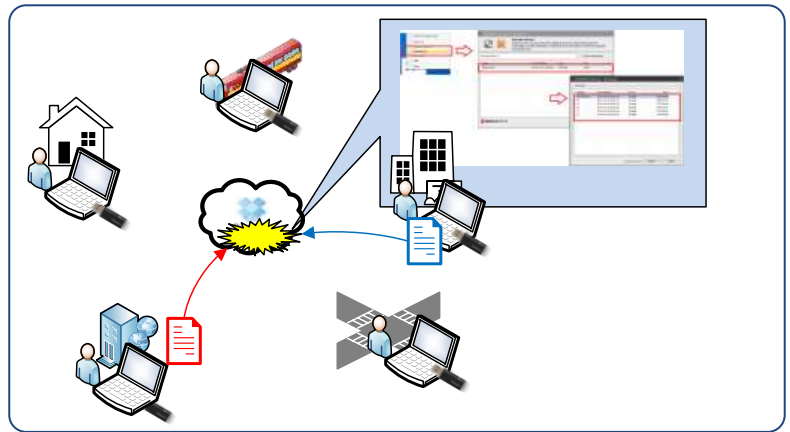

本製品は、複数の利用者が Dropbox 上のデータを共有してデータ漏洩することなく作業できる環境を実現する USB メモリです。1人1人の利用者に本製品を1つずつ配布し、利用者は本製品を自宅やパブリックスペースにある PC に装着してログインするだけで Dropbox にアクセスできます。もちろん、それぞれの PC に Dropbox クライアントや特殊なソフトウェアをインストールする必要は一切ありません。また、データは USB メモリ上に同期されるので、使用した PC に一切痕跡を残しません。

導入開始までの準備と活用イメージ

■製品の特長

- 各 PC に Dropbox クライアントのインストールは不要
メモリ内部に Dropbox API を利用したアプリが入っているので、PC に接続するだけで利用開始できます。既に Dropbox を利用している PC でも、影響なく共存して使えます。
- 利用者に Dropbox アカウントを知られずすみませす
メモリには、独自のパスワードを設定しますので、利用者に Dropbox のアカウント情報を知らせずに利用させられます。アカウント情報はメモリの隠し領域に保管されますので、利用者は一切読み出すことはできません。
- Dropbox 上のファイルは暗号化できます
設定により、Dropbox に保管するデータは暗号化することができます。暗号化は自動的に行われるので、利用者は余計な操作をする必要がありません。

1人が修正・追加したファイルは、全員に反映されます。

同じファイルを修正した時は後優先ですが、バージョン管理されているので「管理機能」により必要なバージョンを復元できます。

■USBメモリのみでバーチャルプライベートストレージを構築可能！

企業の内部にインストールされたファイルサーバーを外部で使用するためにはVPNを構成しなければならないなど、不便な点が多く、外部からのファイルサーバー接続を禁止するのが一般的です。よって社外にいる人とファイル共有を行うためにはDropboxのようなパブリッククラウドストレージサービスを一般的に利用します。しかし、最近のパブリッククラウドストレージのセキュリティの脆弱性が発見され業務用のファイルをクラウドストレージに保存する際、暗号化が要求されます。本製品はDirect Cloud File Encryptionという暗号化技術を利用してクラウドストレージに保存されたすべてのデータを自動的に暗号化します。

インターネットを基盤に企業専用の仮想私設ネットワーク(VPN, Virtual Private Network)を構築するように本製品はパブリッククラウドストレージを基盤で仮想私設ストレージ(VPS, Virtual Private Storage)を直接構築する新しい概念のクラウドストレージのセキュリティ製品です。どのPCを使用してもインターネットに接続されていればSECUDRIVE USB Cloudメモリに保存されるすべてのデータは仮想私設ストレージを経由してチームの仲間が所持している他のUSBメモリに自動的に同期化されるため、チームの仲間間で安全にファイルを共有することができます。パブリッククラウドストレージとSECUDRIVE USB Cloudメモリに保存されたすべてのデータはAES256ビットで暗号化されて保存されます。