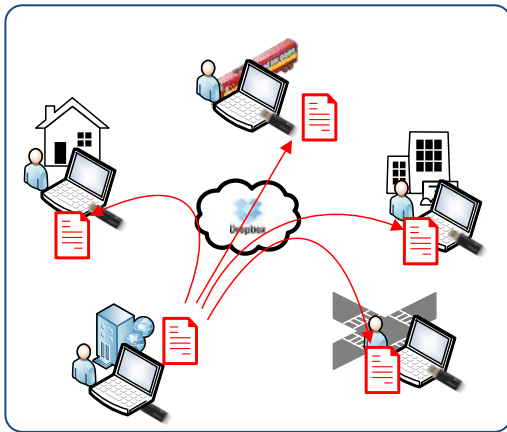

新製品 SECUDRIVE USB Cloud を発売開始 ～Dropbox をビジネスで安全に活用する画期的な USB メモリ～

株式会社クオーレ（本社：東京都大田区、代表取締役：阿部秀嗣、以下 クオーレ）は、ブレインズスクエア株式会社（本社：韓国、代表取締役 社長：カンソングン、以下ブレインズスクエア）が開発した Dropbox 連携 USB メモリ製品、「SECUDRIVE USB Cloud」を2月から販売いたします。

本製品は、複数の利用者が Dropbox 上のデータを共有してデータ漏洩することなく作業できる環境を実現する USB メモリです。1人1人の利用者に本製品を1つずつ配布し、利用者は本製品を自宅やパブリックスペースにある PC に装着してログインするだけで Dropbox にアクセスできます。もちろん、それぞれの PC に Dropbox クライアントや特殊なソフトウェアをインストールする必要は一切ありません。また、データは USB メモリ上に同期されるので、使用した PC に一切痕跡を残しません。

導入開始までの準備と活用イメージ

■製品の特長

- 各 PC に Dropbox クライアントのインストールは不要
メモリ内部に Dropbox API を利用したアプリが入っているので、PC に接続するだけで利用開始できます。既に Dropbox を利用している PC でも、影響なく共存して使えます。
- 利用者に Dropbox アカウントを知られずすみませす
メモリには、独自のパスワードを設定しますので、利用者に Dropbox のアカウント情報を知らせずに利用させられます。アカウント情報はメモリの隠し領域に保管されますので、利用者は一切読み出すことはできません。
- Dropbox 上のファイルは暗号化できます
設定により、Dropbox に保管するデータは暗号化することができます。暗号化は自動的に行われるので、利用者は余計な操作をする必要がありません。

インターネットを基盤に企業専用の仮想私設ネットワーク(VPN, Virtual Private Network)を構築するように本製品はパブリッククラウドストレージを基盤で仮想私設ストレージ(VPS, Virtual Private Storage)を直接構築する新しい概念のクラウドストレージのセキュリティ製品です。どのPCを使用してもインターネットに接続されていればSECUDRIVE USB Cloudメモリに保存されるすべてのデータは仮想私設ストレージを経由してチームの仲間が所持している他のUSBメモリに自動的に同期化されるため、チームの仲間間で安全にファイルを共有することができます。パブリッククラウドストレージとSECUDRIVE USB Cloudメモリに保存されたすべてのデータはAES256ビットで暗号化されて保存されます。