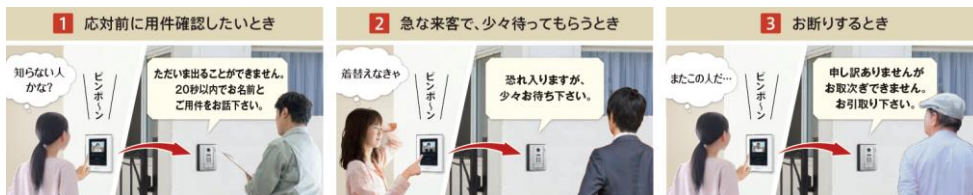

## [オプション機器]

WS-2WD  
(モニター付ワイヤレス子機)

JT-2H-T  
(モニター付子機)

JT-2S-T  
(モニターなし子機)

JT-DA  
(カメラ付玄関子機)

## [接続台数]

モニター付親機への接続台数	WS-24A WS-24B	WS-14A	JTS-2AE-T	JUS-1AEK-T
カメラ付玄関子機	最大2台	最大1台	最大2台	最大1台
モニター付ワイヤレス子機	最大3台	最大3台	—	—
モニター付子機	—	—	いずれか	—
モニターなし子機	—	—	最大1台	—
呼出音増設スピーカー	—	—	—	—
電気錠対応	最大1か所	—	—	—
汎用入力 (住宅用火災警報器など)	1入力	—	1入力	—

## [モニター付親機]

- モニター付親機は、業界最薄<sup>※1</sup>の奥行22mmを実現。シンプルデザインとなりました。  
(対象：全機種)

- ドアホンが居住者に代わって対応する「おまかせ応答」機能。  
(対象：WS-24A、WS-24B、JTS-2AE-T)

在宅時の「手動応答」で、不要な対応を減らします。メッセージは3種類から選択可能。

外出中や忙しい時は「自動応答」で、来訪者に対応します。メッセージは2種類から選択可能。