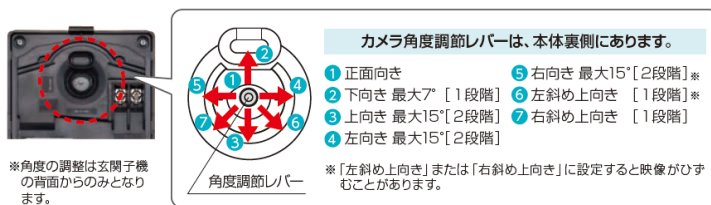

※3 モニター付ワイヤレス子機には搭載されていません。

### [モニター付ワイヤレス子機の特長]

- ボタン数を最小限にすることで、シンプルでより使いやすくなりました。

(対象：WS-24A、WS-14A、WS-2WD)

- DECT 準拠方式を採用し、他機器との電波干渉が少なく通信が安定します。

(対象：WS-24A、WS-14A、WS-2WD)

[

- ・表面はシルバー、側面はシルバーと黒のツートーンに仕上げ、スタイリッシュになりました。

(対象：WS-24A、WS-24B、JTS-2AE-T、JT-DA)

- ・左右画角約 170° の広角カメラで来訪者に加え、離れた場所に立っている人物も映し出します（パノラマワイド）。気になる箇所はズームアップして、パンチルト操作で確認できます。

(対象：WS-24A、WS-24B、JTS-2AE-T、JT-DA)

- ・設置環境に合わせて、カメラレンズの角度を正面、上下左右、斜め上向きに調整可能です。

(対象：WS-14A、JUS-1AEK-T)