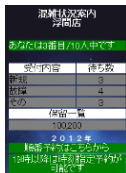

マルチリンガル対応(6カ国語)

発券用タッチパネルの表示画面から発券カード、さらには呼出音声までが、お客様自身が選択した言語（日本語・英語・ポルトガル語・スペイン語・中国語・韓国語）に対応可能！

発券用タッチパネル

発券カード

呼び出し表示画面

順番お知らせコール

専用サイトにてご登録頂いたお客様の携帯電話に着信し、自動音声ガイダンスにてお客様の呼出順番が近づいたことをご案内！

窓口支援ライト

お客様が来訪されたことを光や音でお知らせ！さらに、赤・黄・緑の3色の信号灯的点灯・点滅と2つのブザー音で混雑状況を可視化！

発券画面動画対応

発券用タッチパネルの待機画面状態で動画再生が可能！発券が行われていない画面にオリジナル動画を流すことで宣伝効果アップ！

動画

発券画面

発券画面・表示画面カスタマイズ！！

それぞれの自治体・店舗、窓口のイメージに合わせ、画面デザインをカスタマイズすることが可能！

ロゴやキャラクター等ご希望の表示コンテンツの選択も可能！