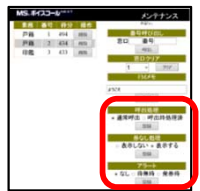

業務ごと・グループごとに
来訪情報をグラフ化

モニター画面と予約画面の切替可
予約不可時間設定可能

- 最大処理時間・最大待ち時間
 - 処理件数・平均処理時間
 - 平均待ち時間
- より細かくデータ集計し
来庁状況の把握に活用

予約不可時間設定で混雑緩和の
コントロール可能

無発券処理

発券しなくても集計データにカウント可能

券なし処理ボタンの追加で
券を発券されなかったお客様も
集計データにカウントが可能

操作器の操作性UP

選択ボタンを少なくし
よりシンプルに操作

操作器にも
予約確認機能を追加

必要項目のみを階層式で表示し操作に迷うことなくスムーズに対応

処理開始と処理済みのボタンをなくし
わずらわしい操作を削除

操作器でも業務ごとの予約状況確認が可能
無発券処理や呼出処理など
操作器画面上で表示・設定が可能

予約確認機能追加

操作器で
処理設定可能

マルチリンガル対応(6カ国語)

発券用タッチパネルの表示画面から発券カード、さらには呼出音声までが、お客様自身が選択した言語（日本語・英語・ポルトガル語・スペイン語・中国語・韓国語）に対応可能！

発券用タッチパネル

発券カード

呼び出し表示画面

順番お知らせコール

専用サイトにてご登録頂いたお客様の携帯電話に着信し、自動音声ガイダンスにてお客様の呼出順番が近づいたことをご案内！

窓口支援ライト