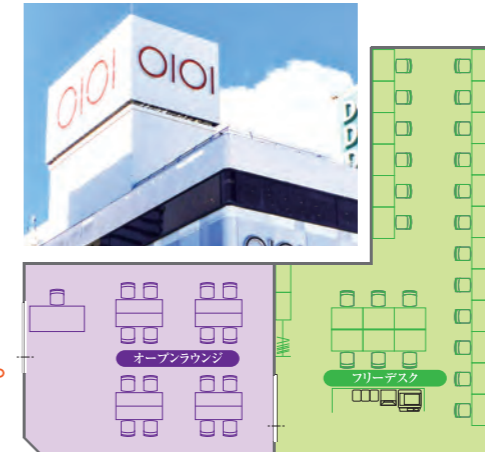

スタッフ常駐・郵便お渡し

【平日】9:00~18:00

当施設は、川崎市の創業支援等事業計画で認定されています。

詳細はP14をご参照ください

ヒューリック川崎ビル

営業時間 【平日】8:00~21:00
【土曜】10:00~18:00
【日・祝】休館

1号館 〒210-0007
神奈川県川崎市川崎区駅前本町11番地2
川崎フロンティアビル4階

川崎アントレサロン2店舗の
総合受付が4Fにあります

2号館 〒210-0006
神奈川県川崎市川崎区砂子2丁目4番地10
ヒューリック川崎ビル8階

☎044-244-7340

最寄駅 JR線 川崎駅 …… 徒歩2分(北口東)
京急本線 京急川崎駅 …… 徒歩1分(中央口)

③⑥ 大宮アントレサロン

大宮マルイ

当施設は、さいたま市の創業支援等事業計画で認定されています。詳細はP14をご参照ください

営業時間

【平日】8:00~21:00
【土曜】9:00~18:00
【日・祝】休館

スタッフ常駐・郵便お渡し

【平日】9:00~18:00

☎048-778-7601

〒330-9501 埼玉県さいたま市大宮区桜木町2丁目3番地 大宮マルイ7階

最寄駅 JR線 大宮駅 …… 徒歩2分(西口)
東武野田線 大宮駅 …… 徒歩5分
埼玉新都市交通 大宮駅 …… 徒歩2分

施設一覧 マップ

法人設立間近の方、必見

アントレサロンの入居者様は 特典がいっぱいです!