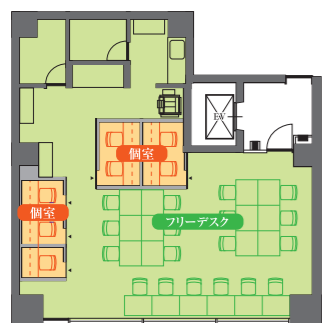

サガミビル

営業時間 【平日】9:00~21:00
【土曜】9:00~18:00
【日・祝】休館