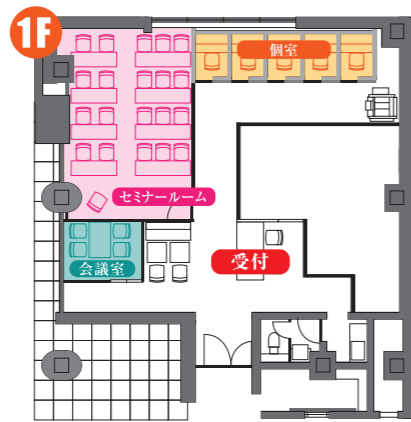

法人を設立する際は印鑑必須です。1週間で納品するのでスピーディ!

銀座アントレサロン

フリーデスクは **私語・電話禁止** 私語・電話OK の2エリア

当施設は、東京都のインキュベーション施設運営計画に認定されています。

詳細はP5をご参照ください

NREG銀座ビル

営業時間
【平日】9:00~21:00
【土曜】9:00~18:00
【日・祝】休館

スタッフ常駐・郵便お渡し
【平日】9:00~21:00
【土曜】9:00~18:00

銀座アントレサロン
4店舗の総合受付が
1Fにあります

サガミビル

営業時間 【平日】9:00~21:00
【土曜】9:00~18:00
【日・祝】休館

銀座THビル

営業時間 【平日】9:00~21:00
【土曜】9:00~18:00
【日・祝】休館

東劇ビル

営業時間 【平日】7:00~23:00
【土・日・祝】9:00~20:00

1号館 〒104-0061
東京都中央区銀座7丁目13番5号
NREG銀座ビル1階【受付】・8階