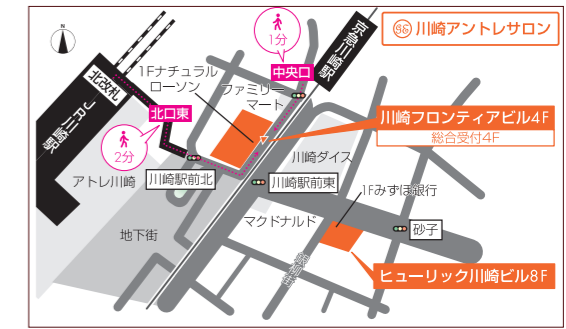

最寄駅 横浜 …… 徒歩4分
(西口ジョイナス地下1階直結)

③⑥ 桜木町アントレサロン

クロスゲート

当施設は、横浜市の創業支援等事業計画で認定されています。詳細はP14をご参照ください

営業時間

【平日】8:00~21:00
【土曜】9:00~18:00 【日・祝】休館

スタッフ常駐・郵便お渡し

【平日】9:00~18:00

☎045-664-1455

〒231-0062 神奈川県横浜市中区桜木町1丁目101番地1クロスゲート7階

最寄駅 JR線 桜木町駅 …… 徒歩1分(南改札・東口)
横浜市営地下鉄 桜木町駅 …… 徒歩1分(北1口)
みなとみらい線 馬車道駅 …… 徒歩3分(1b出口)

③⑥ 川崎アントレサロン

フリーデスクは **私語・電話禁止** **私語・電話OK** の2エリア

川崎フロンティアビル

営業時間 【平日】8:00~21:00
【土曜】10:00~18:00
【日・祝】休館

スタッフ常駐・郵便お渡し

【平日】9:00~18:00

当施設は、川崎市の創業支援等事業計画で認定されています。

詳細はP14をご参照ください

ヒューリック川崎ビル

営業時間 【平日】8:00~21:00
【土曜】10:00~18:00
【日・祝】休館

1号館 〒210-0007
神奈川県川崎市川崎区駅前本町11番地2
川崎フロンティアビル4階

川崎アントレサロン2店舗の
総合受付が4Fにあります

2号館 〒210-0006
神奈川県川崎市川崎区砂子2丁目4番地10
ヒューリック川崎ビル8階

☎044-244-7340

最寄駅 JR線 川崎駅 …… 徒歩2分(北口東)
京急本線 京急川崎駅 …… 徒歩1分(中央口)

③⑥ 大宮アントレサロン

大宮マルイ

当施設は、さいたま市の創業支援等事業計画で認定されています。詳細はP14をご参照ください

営業時間

【平日】8:00~21:00
【土曜】9:00~18:00
【日・祝】休館