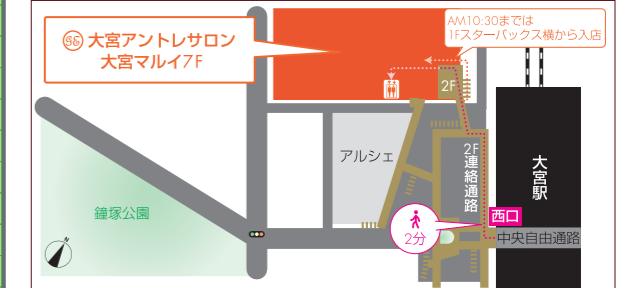

☎045-664-1455

〒231-0062 神奈川県横浜市中区桜木町1丁目101番地1クロスゲート7階

最寄駅 JR線 桜木町駅 …… 徒歩1分(南改札・東口)
横浜市営地下鉄 桜木町駅 …… 徒歩1分(北1口)
みなとみらい線 馬車道駅 …… 徒歩3分(1b出口)

③⑥ 川崎アントレサロン

フリーデスクは **私語・電話禁止** **私語・電話OK** の2エリア

川崎フロンティアビル

営業時間 【平日】8:00~21:00
【土曜】10:00~18:00
【日・祝】休館

スタッフ常駐・郵便お渡し

【平日】9:00~18:00

当施設は、川崎市の創業支援等事業計画で認定されています。

詳細はP14をご参照ください

ヒューリック川崎ビル

営業時間 【平日】8:00~21:00
【土曜】10:00~18:00
【日・祝】休館

1号館 〒210-0007
神奈川県川崎市川崎区駅前本町11番地2
川崎フロンティアビル4階

川崎アントレサロン2店舗の
総合受付が4Fにあります

2号館 〒210-0006
神奈川県川崎市川崎区砂子2丁目4番地10
ヒューリック川崎ビル8階

☎044-244-7340

最寄駅 JR線 川崎駅 …… 徒歩2分(北口東)
京急本線 京急川崎駅 …… 徒歩1分(中央口)

③⑥ 大宮アントレサロン

大宮マルイ

当施設は、さいたま市の創業支援等事業計画で認定されています。詳細はP14をご参照ください

営業時間

【平日】8:00~21:00
【土曜】9:00~18:00
【日・祝】休館

スタッフ常駐・郵便お渡し

【平日】9:00~18:00

☎048-778-7601

〒330-9501 埼玉県さいたま市大宮区桜木町2丁目3番地 大宮マルイ7階

最寄駅 JR線 大宮駅 …… 徒歩2分(西口)
東武野田線 大宮駅 …… 徒歩5分
埼玉新都市交通 大宮駅 …… 徒歩2分

施設一覧 マップ

法人設立間近の方、必見

アントレサロンの入居者様は 特典がいっぱいです!