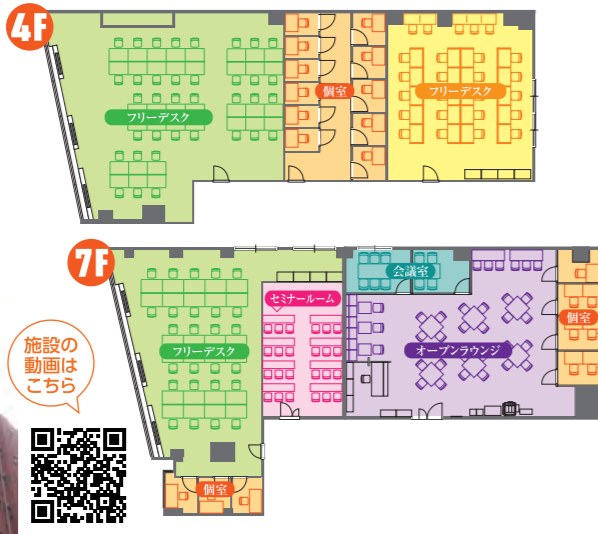

水信ビル (ミズノビル)

当施設は、横浜市の創業支援等事業計画で認定されています。詳細はP14をご参照ください

営業時間

【平日】8:00~21:00
【土曜】9:00~18:00
【日・祝】休館

スタッフ常駐・郵便お渡し

【平日】9:00~18:00

☎045-316-1366

〒220-0004 神奈川県横浜市西区北幸1丁目11番1号
水信ビル4階・7階

最寄駅 横浜 …… 徒歩4分
(西口ジョイナス地下1階直結)

③⑥ 桜木町アントレサロン

クロスゲート

当施設は、横浜市の創業支援等事業計画で認定されています。詳細はP14をご参照ください

営業時間

【平日】8:00~21:00
【土曜】9:00~18:00 【日・祝】休館

スタッフ常駐・郵便お渡し

【平日】9:00~18:00