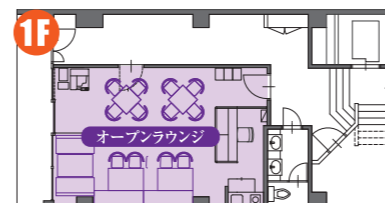

新橋町ビル別館第一 (シンマキョウビル)

営業時間 【平日】9:00~21:00 【土・日・祝】休館
スタッフ常駐・郵便お渡し 【平日】9:00~21:00

施設の動画はこちら

☎03-3231-0422

〒103-0027 東京都中央区日本橋3丁目2番14号
新橋町ビル別館第一 1階~3階

最寄駅	東京	徒歩3分(八重洲北口)
	日本橋	徒歩3分(B3出口)

秋葉原アントレサロン

秋葉原STNフロント