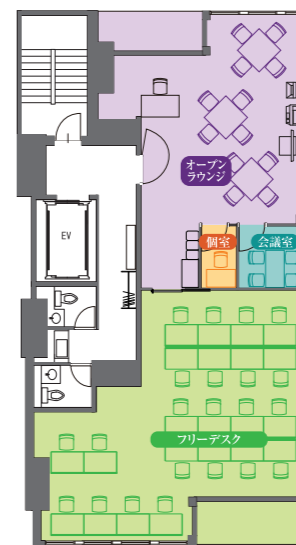

秋葉原アントレサロン

秋葉原STNフロント

営業時間
【平日】8:00~21:00
【土曜】9:00~18:00
【日・祝】休館

スタッフ常駐・郵便お渡し
【平日】9:00~18:00

施設の動画はこちら