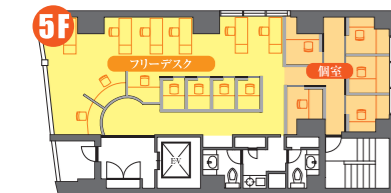

〒150-0002 東京都渋谷区渋谷2丁目19番19号
ワコー宮益坂ビル5階

最寄駅
JR線 渋谷駅 …… 徒歩3分(宮益坂口)
東京メトロ銀座線・半蔵門線・副都心線
渋谷駅 …… 徒歩3分(B4出口)

㊦ 新宿アントレサロン

新宿アントレサロンビル

当施設は、東京都のインキュベーション施設運営計画と、
新宿区の創業支援等事業計画に認定されています。詳細はP5をご参照ください

営業時間 【平日】7:00~23:00
【土曜】9:00~18:00
【日・祝】休館

スタッフ常駐・郵便お渡し
【平日】9:00~18:00

☎03-3351-3022

〒160-0022 東京都新宿区新宿2丁目12番13号
新宿アントレサロンビル2階・3階・5階・6階

最寄駅
新宿三丁目 …… 徒歩1分(C8出口)
新宿 …… 徒歩8分(東口)

㊦ 渋谷道玄坂アントレサロン

Navi渋谷V (ナビシブヤファイブ)

当施設は、東京都のインキュベーション施設運営計画と、
渋谷区の創業支援等事業計画に認定されています。詳細はP5をご参照ください