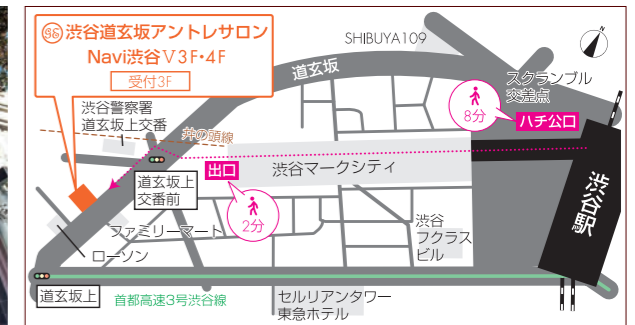

スタッフ常駐・郵便お渡し
【平日】9:00~18:00

☎03-3351-3022

〒160-0022 東京都新宿区新宿2丁目12番13号
新宿アントレサロンビル2階・3階・5階・6階

最寄駅
新宿三丁目 …… 徒歩1分(C8出口)
新宿 …… 徒歩8分(東口)

㊦ 渋谷道玄坂アントレサロン

Navi渋谷V (ナビシブヤファイブ)

当施設は、東京都のインキュベーション施設運営計画と、
渋谷区の創業支援等事業計画に認定されています。詳細はP5をご参照ください

営業時間 【平日】8:00~21:00 【土曜】9:00~18:00 【日・祝】休館
スタッフ常駐・郵便お渡し 【平日】9:00~18:00

施設の
動画は
こちら

最寄駅
マークシティ 出口 …… 徒歩2分
京王井の頭線 神泉駅 …… 徒歩2分
東急田園都市線 渋谷駅 …… 徒歩5分(1番出口)
東京メトロ半蔵門線 渋谷駅 …… 徒歩8分(ハチ公口)
JR線 渋谷駅 …… 徒歩8分(ハチ公口)
東京メトロ銀座線 渋谷駅 …… 徒歩8分(中央改札口)

☎03-3461-3566

〒150-0044 東京都渋谷区円山町5番5号 Navi渋谷V3階・4階

㊦ 西新宿アントレサロン

新宿アイランドタワー

当施設は、新宿区の創業支援等事業計画で認定されています。詳細はP14をご参照ください

営業時間
【平日】8:00~21:00
【土曜】9:00~18:00
【日・祝】休館

スタッフ常駐・郵便お渡し
【平日】9:00~18:00

☎03-5990-5778

〒163-1302 東京都新宿区西新宿6丁目5番1号
新宿アイランドタワー2階

最寄駅
丸の内線 西新宿駅 …… 徒歩30秒
大江戸線 都庁前駅 …… 徒歩4分
JR線 新宿駅 …… 徒歩7分

㊦ 恵比寿アントレサロン

紀伊國屋ビル (キノクニヤビル)

当施設は、渋谷区の創業支援等事業計画に認定されています。詳細はP14をご参照ください

営業時間
【平日】8:00~21:00
【土曜】9:00~18:00
【日・祝】休館