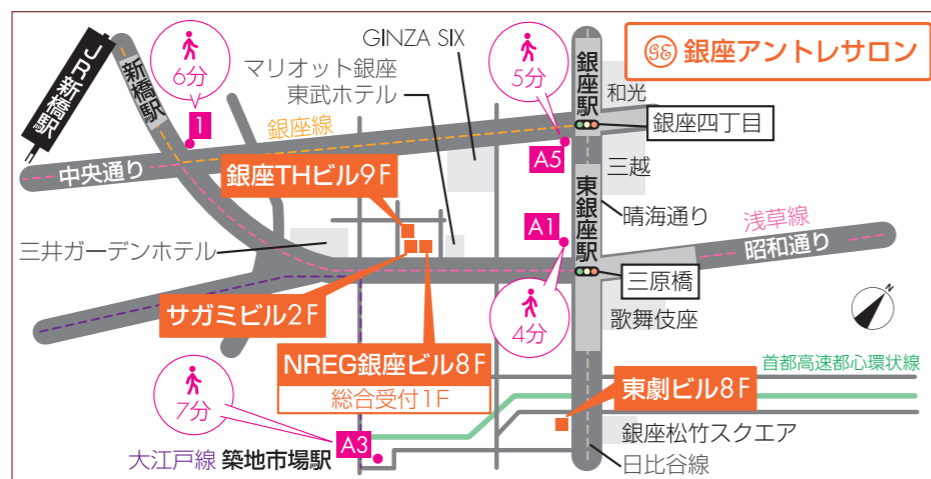

東劇ビル

営業時間 【平日】7:00~23:00
【土・日・祝】9:00~20:00

1号館 〒104-0061
東京都中央区銀座7丁目13番5号
NREG銀座ビル1階【受付】・8階

2号館 〒104-0061
東京都中央区銀座7丁目13番6号
サガミビル2階

3号館 〒104-0061
東京都中央区銀座7丁目13番20号
銀座THビル9階

4号館 〒104-0045
東京都中央区築地4丁目1番1号
東劇ビル8階

☎03-3545-1765

最寄駅	東銀座	徒歩4分	築地駅	徒歩5分
	銀座	徒歩5分	築地市場駅	徒歩7分
	新橋	徒歩6分		

東京アントレサロン

フリーデスクは **私語・電話禁止** 私語・電話OK の2エリア

新橋町ビル別館第一 (シンマキョウビル)

営業時間 【平日】9:00~21:00 【土・日・祝】休館
スタッフ常駐・郵便お渡し 【平日】9:00~21:00

施設の動画はこちら

☎03-3231-0422

〒103-0027 東京都中央区日本橋3丁目2番14号
新橋町ビル別館第一 1階~3階