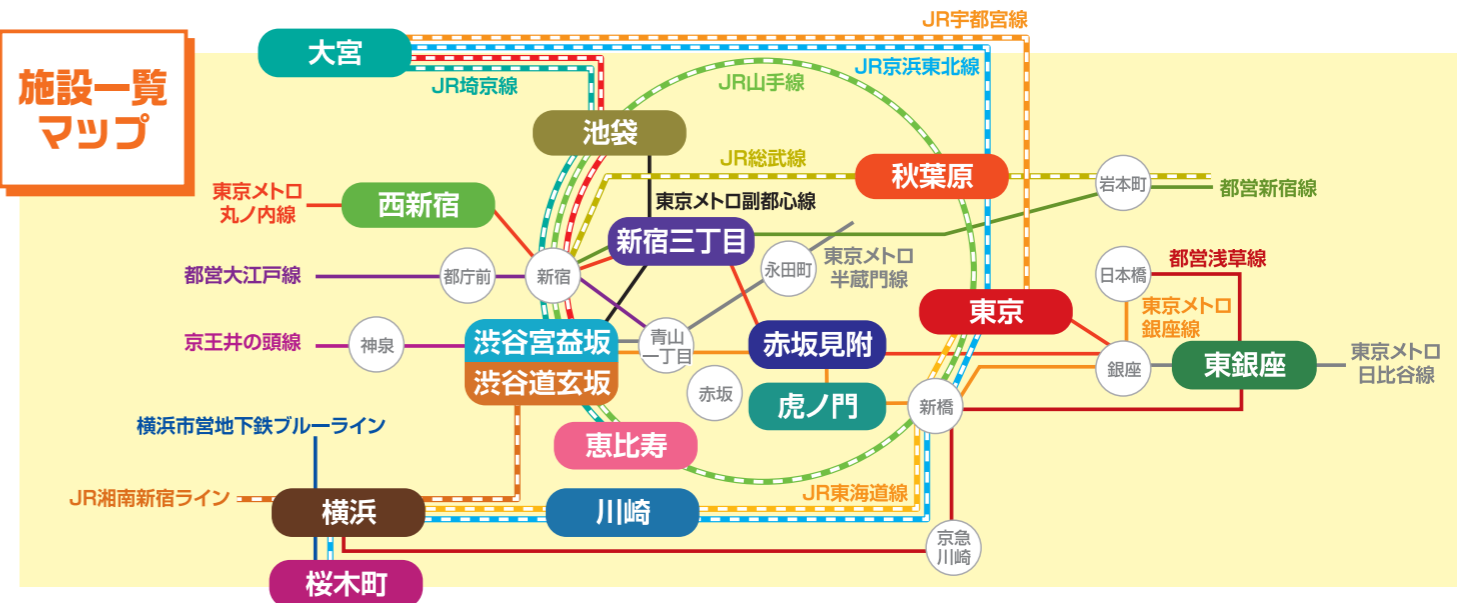

2号館 〒210-0006
神奈川県川崎市川崎区砂子2丁目4番地10
ヒューリック川崎ビル8階

☎044-244-7340

最寄駅 JR線 川崎駅 …… 徒歩2分(北口東)
京急本線 京急川崎駅 …… 徒歩1分(中央口)

③⑥ 大宮アントレサロン

大宮マルイ

当施設は、さいたま市の創業支援等事業計画で認定されています。詳細はP14をご参照ください

営業時間

【平日】8:00~21:00
【土曜】9:00~18:00
【日・祝】休館

スタッフ常駐・郵便お渡し

【平日】9:00~18:00

☎048-778-7601

〒330-9501 埼玉県さいたま市大宮区桜木町2丁目3番地 大宮マルイ7階

最寄駅 JR線 大宮駅 …… 徒歩2分(西口)
東武野田線 大宮駅 …… 徒歩5分
埼玉新都市交通 大宮駅 …… 徒歩2分

施設一覧 マップ

法人設立間近の方、必見

アントレサロンの入居者様は 特典がいっぱいです!

本制度は各自治体が用意している創業支援サービスです!ぜひご利用ください!

創業支援等事業計画が活用できる自治体

<p>新宿・西新宿アントレサロンを利用予定の方</p>	<p>渋谷宮益坂・渋谷道玄坂・恵比寿アントレサロンを利用予定の方</p>	<p>横浜・桜木町アントレサロンを利用予定の方</p>	<p>川崎アントレサロンを利用予定の方</p>	<p>大宮アントレサロンを利用予定の方</p>
-----------------------------	--------------------------------------	-----------------------------	-------------------------	-------------------------