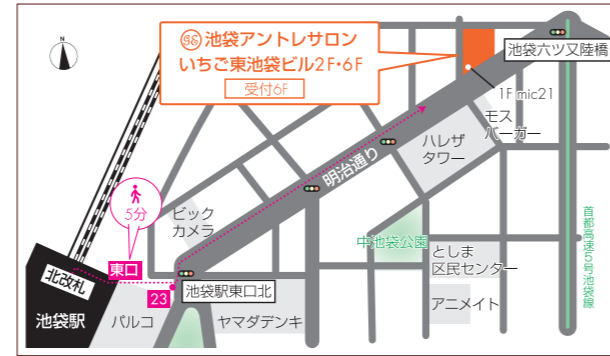

〒163-1302 東京都新宿区西新宿6丁目5番1号
新宿アイランドタワー2階

最寄駅
丸の内線 西新宿駅 …… 徒歩30秒
大江戸線 都庁前駅 …… 徒歩4分
JR線 新宿駅 …… 徒歩7分

㊦ 恵比寿アントレサロン

紀伊國屋ビル (キノクニヤビル)

当施設は、渋谷区の創業支援等事業計画に認定されています。詳細はP14をご参照ください

営業時間
【平日】8:00~21:00
【土曜】9:00~18:00
【日・祝】休館

スタッフ常駐・郵便お渡し
【平日】9:00~18:00

☎03-6260-4835

〒150-0022 東京都渋谷区恵比寿南1丁目4番2号
紀伊國屋ビル4階

最寄駅
JR線 恵比寿駅 …… 徒歩1分
東京メトロ日比谷線 恵比寿駅 …… 徒歩1分
東急東横線 代官山駅 …… 徒歩7分

③⑥ 池袋アントレサロン

フリーデスクは **私語・電話禁止** **私語・電話OK** の2エリア

いちご東池袋ビル

当施設は、東京都のインキュベーション施設運営計画に認定されています。詳細はP5をご参照ください

営業時間

【平日】8:00~21:00
【土曜】9:00~18:00
【日・祝】休館

スタッフ常駐・郵便お渡し

【平日】9:00~18:00

☎03-5956-0140

〒170-0013 東京都豊島区東池袋1丁目34番5号
いちご東池袋ビル2階・6階

最寄駅 池袋 …… 徒歩5分
(東口 明治通り沿い)

③⑥ 横浜アントレサロン

最寄駅 横浜 …… 徒歩4分
(西口ジョイナス地下1階直結)

③⑥ 桜木町アントレサロン

クロスゲート

当施設は、横浜市の創業支援等事業計画で認定されています。詳細はP14をご参照ください

営業時間

【平日】8:00~21:00
【土曜】9:00~18:00 【日・祝】休館

スタッフ常駐・郵便お渡し

【平日】9:00~18:00