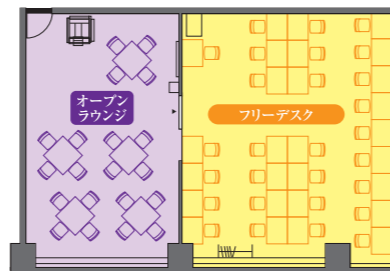

銀座アントレサロン
4店舗の総合受付が
1Fにあります

サガミビル

営業時間 【平日】9:00~21:00
【土曜】9:00~18:00
【日・祝】休館

銀座THビル

営業時間 【平日】9:00~21:00
【土曜】9:00~18:00
【日・祝】休館

東劇ビル

営業時間 【平日】7:00~23:00
【土・日・祝】9:00~20:00

1号館 〒104-0061
東京都中央区銀座7丁目13番5号
NREG銀座ビル1階【受付】・8階