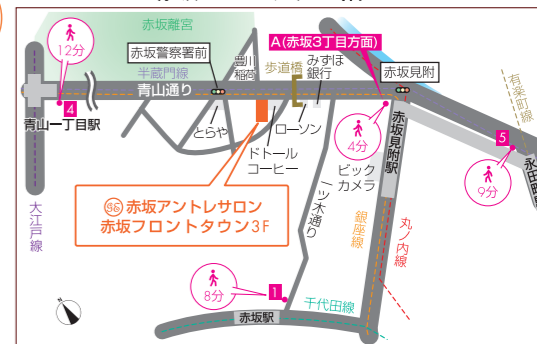

営業時間
【平日】8:00~21:00
【土曜】9:00~18:00
【日・祝】休館

スタッフ常駐・郵便お渡し
【平日】9:00~18:00

施設の動画はこちら

☎03-5829-8232

〒101-0025 東京都千代田区神田佐久間町2丁目18番地1
秋葉原STNフロント10階

最寄駅	日比谷線 秋葉原駅	徒歩1分
	JR線 秋葉原駅	徒歩2分
	新宿線 岩本町駅	徒歩4分

赤坂アントレサロン

赤坂フロントタウン

営業時間 【平日】8:00~21:00 **スタッフ常駐・郵便お渡し**
【土曜】9:00~18:00 【平日】9:00~18:00
【日・祝】休館

施設の動画はこちら

青山通り沿い・緑豊かな眺望
4駅6路線のアクセス抜群!

☎03-6455-5114

〒107-0052 東京都港区赤坂4丁目8番19号
赤坂フロントタウン3階

最寄駅	銀座線・丸ノ内線 赤坂見附駅	徒歩4分
	千代田線 赤坂駅	徒歩8分
	有楽町線・南北線・半蔵門線 永田町駅	徒歩9分
	銀座線・半蔵門線 青山一丁目駅	徒歩12分

㊦ 虎ノ門アントレサロン

フリーデスクは **私語・電話禁止** 私語・電話OK の2エリア

名和ビル (メイワビル)

営業時間 【平日】8:00~21:00 **スタッフ常駐・郵便お渡し**
【土曜】9:00~18:00 【平日】9:00~18:00
【日・祝】休館

☎03-6260-6215

〒105-0001 東京都港区虎ノ門1丁目15番10号 名和ビル4階

最寄駅
銀座線 虎ノ門駅 …… 徒歩1分
日比谷線 虎ノ門ヒルズ駅 …… 徒歩3分
丸ノ内線・日比谷線・千代田線
霞ヶ関駅 …… 徒歩6分
JR線 新橋駅 …… 徒歩14分