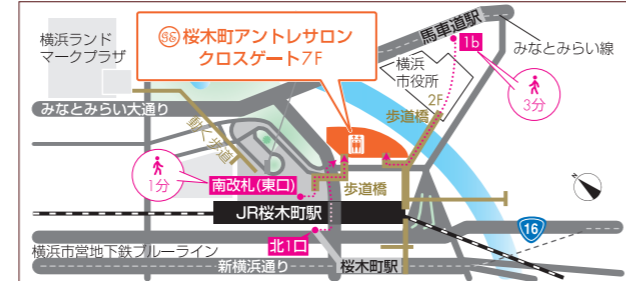

営業時間

【平日】8:00~21:00
【土曜】9:00~18:00
【日・祝】休館

スタッフ常駐・郵便お渡し

【平日】9:00~18:00

☎03-5956-0140

〒170-0013 東京都豊島区東池袋1丁目34番5号
いちご東池袋ビル2階・6階

最寄駅 池袋 …… 徒歩5分
(東口 明治通り沿い)

③⑥ 横浜アントレサロン

最寄駅 横浜 …… 徒歩4分
(西口ジョイナス地下1階直結)

③⑥ 桜木町アントレサロン

クロスゲート

当施設は、横浜市の創業支援等事業計画で認定されています。詳細はP14をご参照ください

営業時間

【平日】8:00~21:00
【土曜】9:00~18:00 【日・祝】休館

スタッフ常駐・郵便お渡し

【平日】9:00~18:00

☎045-664-1455

〒231-0062 神奈川県横浜市中区桜木町1丁目101番地1クロスゲート7階

最寄駅 JR線 桜木町駅 …… 徒歩1分(南改札・東口)
横浜市営地下鉄 桜木町駅 …… 徒歩1分(北1口)
みなとみらい線 馬車道駅 …… 徒歩3分(1b出口)

③⑥ 川崎アントレサロン

フリーデスクは **私語・電話禁止** **私語・電話OK** の2エリア

川崎フロンティアビル

営業時間 【平日】8:00~21:00
【土曜】10:00~18:00
【日・祝】休館

2号館 〒210-0006
神奈川県川崎市川崎区砂子2丁目4番地10
ヒューリック川崎ビル8階

☎044-244-7340

最寄駅 JR線 川崎駅 …… 徒歩2分(北口東)
京急本線 京急川崎駅 …… 徒歩1分(中央口)

③⑥ 大宮アントレサロン

大宮マルイ

当施設は、さいたま市の創業支援等事業計画で認定されています。詳細はP14をご参照ください

営業時間

【平日】8:00~21:00
【土曜】9:00~18:00
【日・祝】休館