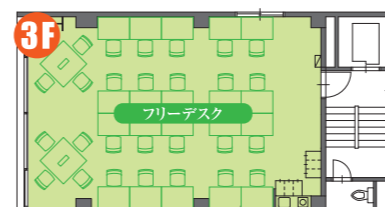

新橋町ビル別館第一 (シンマキョウビル)

営業時間 【平日】9:00~21:00 【土・日・祝】休館
スタッフ常駐・郵便お渡し 【平日】9:00~21:00

施設の動画はこちら

☎03-3231-0422

〒103-0027 東京都中央区日本橋3丁目2番14号
新橋町ビル別館第一 1階~3階

最寄駅	東京	徒歩3分(八重洲北口)
	日本橋	徒歩3分(B3出口)

秋葉原アントレサロン

秋葉原STNフロント