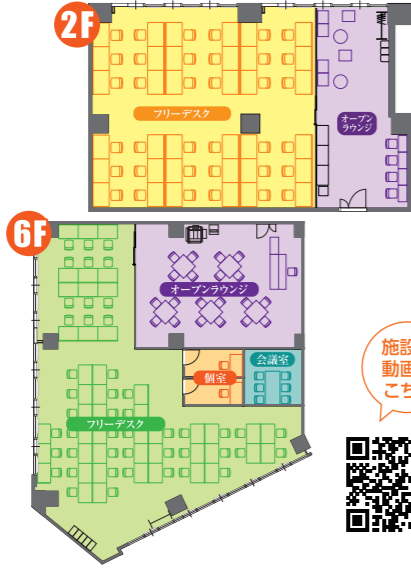

☎03-3461-3566

〒150-0044 東京都渋谷区円山町5番5号 Navi渋谷V3階・4階

㊦ 西新宿アントレサロン

新宿アイランドタワー

当施設は、新宿区の創業支援等事業計画で認定されています。詳細はP14をご参照ください

営業時間
【平日】8:00~21:00
【土曜】9:00~18:00
【日・祝】休館

スタッフ常駐・郵便お渡し
【平日】9:00~18:00

☎03-5990-5778

〒163-1302 東京都新宿区西新宿6丁目5番1号
新宿アイランドタワー2階

最寄駅
丸の内線 西新宿駅 …… 徒歩30秒
大江戸線 都庁前駅 …… 徒歩4分
JR線 新宿駅 …… 徒歩7分

㊦ 恵比寿アントレサロン

紀伊國屋ビル (キノクニヤビル)

当施設は、渋谷区の創業支援等事業計画に認定されています。詳細はP14をご参照ください

営業時間
【平日】8:00~21:00
【土曜】9:00~18:00
【日・祝】休館

スタッフ常駐・郵便お渡し
【平日】9:00~18:00

☎03-6260-4835

〒150-0022 東京都渋谷区恵比寿南1丁目4番2号
紀伊國屋ビル4階

最寄駅
JR線 恵比寿駅 …… 徒歩1分
東京メトロ日比谷線 恵比寿駅 …… 徒歩1分
東急東横線 代官山駅 …… 徒歩7分

③⑥ 池袋アントレサロン

フリーデスクは **私語・電話禁止** **私語・電話OK** の2エリア

いちご東池袋ビル

当施設は、東京都のインキュベーション施設運営計画に認定されています。詳細はP5をご参照ください

営業時間

【平日】8:00~21:00
【土曜】9:00~18:00
【日・祝】休館

スタッフ常駐・郵便お渡し

【平日】9:00~18:00

☎03-5956-0140

〒170-0013 東京都豊島区東池袋1丁目34番5号
いちご東池袋ビル2階・6階

最寄駅 池袋 …… 徒歩5分
(東口 明治通り沿い)

③⑥ 横浜アントレサロン