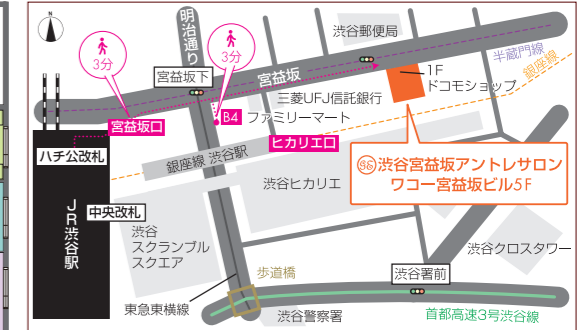

営業時間 【平日】8:00~21:00 **スタッフ常駐・郵便お渡し**
【土曜】9:00~18:00 【平日】9:00~18:00
【日・祝】休館

施設の動画はこちら

青山通り沿い・緑豊かな眺望
4駅6路線のアクセス抜群!

☎03-6455-5114

〒107-0052 東京都港区赤坂4丁目8番19号
赤坂フロントタウン3階

最寄駅	銀座線・丸ノ内線 赤坂見附駅	徒歩4分
	千代田線 赤坂駅	徒歩8分
	有楽町線・南北線・半蔵門線 永田町駅	徒歩9分
	銀座線・半蔵門線 青山一丁目駅	徒歩12分

㊦ 虎ノ門アントレサロン

フリーデスクは **私語・電話禁止** 私語・電話OK の2エリア

名和ビル (メイワビル)

営業時間 【平日】8:00~21:00 **スタッフ常駐・郵便お渡し**
【土曜】9:00~18:00 【平日】9:00~18:00
【日・祝】休館

☎03-6260-6215

〒105-0001 東京都港区虎ノ門1丁目15番10号 名和ビル4階

最寄駅
銀座線 虎ノ門駅 …… 徒歩1分
日比谷線 虎ノ門ヒルズ駅 …… 徒歩3分
丸ノ内線・日比谷線・千代田線
霞ヶ関駅 …… 徒歩6分
JR線 新橋駅 …… 徒歩14分

㊦ 渋谷宮益坂アントレサロン

フリーデスクは **私語・電話禁止** 私語・電話OK の2エリア

ワコー宮益坂ビル

当施設は、渋谷区の創業支援等事業計画に認定されています。詳細はP14をご参照ください

営業時間 【平日】8:00~21:00 **スタッフ常駐・郵便お渡し**
【土曜】9:00~18:00 【平日】9:00~18:00
【日・祝】休館

当ビルの真裏に、ほぼ直結で
渋谷ヒカリエ入口あり!

☎03-6260-6451

〒150-0002 東京都渋谷区渋谷2丁目19番19号
ワコー宮益坂ビル5階

最寄駅
JR線 渋谷駅 …… 徒歩3分(宮益坂口)
東京メトロ銀座線・半蔵門線・副都心線
渋谷駅 …… 徒歩3分(B4出口)

㊦ 新宿アントレサロン

新宿アントレサロンビル

当施設は、東京都のインキュベーション施設運営計画と、
新宿区の創業支援等事業計画に認定されています。詳細はP5をご参照ください

営業時間 【平日】7:00~23:00
【土曜】9:00~18:00
【日・祝】休館