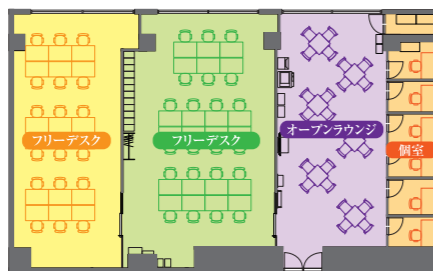

銀座アントレサロン
4店舗の総合受付が
1Fにあります

サガミビル

営業時間 【平日】9:00~21:00
【土曜】9:00~18:00
【日・祝】休館

銀座THビル

営業時間 【平日】9:00~21:00
【土曜】9:00~18:00
【日・祝】休館

東劇ビル

営業時間 【平日】7:00~23:00
【土・日・祝】9:00~20:00

1号館 〒104-0061
東京都中央区銀座7丁目13番5号
NREG銀座ビル1階【受付】・8階