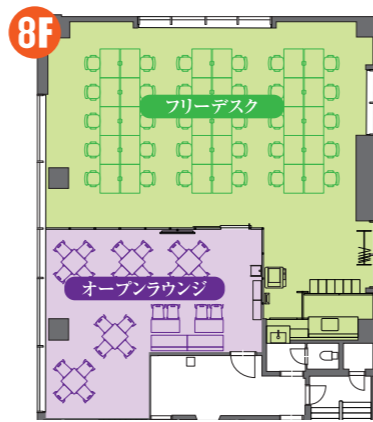

法人を設立する際は印鑑必須です。1週間で納品するのでスピーディ!

銀座アントレサロン

フリーデスクは **私語・電話禁止** 私語・電話OK の2エリア

当施設は、東京都のインキュベーション施設運営計画に認定されています。

詳細はP5をご参照ください

NREG銀座ビル

営業時間
【平日】9:00~21:00
【土曜】9:00~18:00
【日・祝】休館

スタッフ常駐・郵便お渡し
【平日】9:00~21:00
【土曜】9:00~18:00

銀座アントレサロン
4店舗の総合受付が
1Fにあります

サガミビル

営業時間 【平日】9:00~21:00
【土曜】9:00~18:00
【日・祝】休館

銀座THビル

営業時間 【平日】9:00~21:00
【土曜】9:00~18:00
【日・祝】休館

東劇ビル

営業時間 【平日】7:00~23:00
【土・日・祝】9:00~20:00

1号館 〒104-0061
東京都中央区銀座7丁目13番5号
NREG銀座ビル1階【受付】・8階