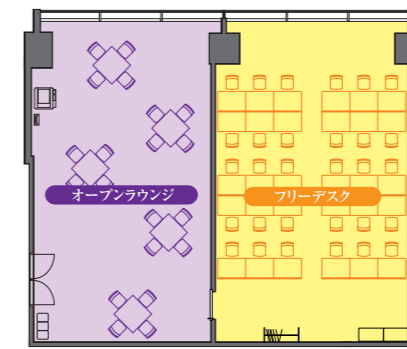

スタッフ常駐・郵便お渡し

【平日】9:00~18:00

当施設は、川崎市の創業支援等事業計画で認定されています。

詳細はP14をご参照ください

ヒューリック川崎ビル

営業時間 【平日】8:00~21:00
【土曜】10:00~18:00
【日・祝】休館

1号館 〒210-0007
神奈川県川崎市川崎区駅前本町11番地2
川崎フロンティアビル4階

川崎アントレサロン2店舗の
総合受付が4Fにあります

2号館 〒210-0006
神奈川県川崎市川崎区砂子2丁目4番地10
ヒューリック川崎ビル8階

☎044-244-7340

最寄駅 JR線 川崎駅 …… 徒歩2分(北口東)
京急本線 京急川崎駅 …… 徒歩1分(中央口)

③⑥ 大宮アントレサロン

大宮マルイ

当施設は、さいたま市の創業支援等事業計画で認定されています。詳細はP14をご参照ください

営業時間

【平日】8:00~21:00
【土曜】9:00~18:00
【日・祝】休館