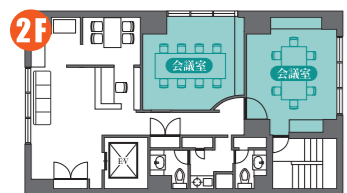

㊦ 虎ノ門アントレサロン

フリーデスクは **私語・電話禁止** 私語・電話OK の2エリア

名和ビル (メイワビル)

営業時間 【平日】8:00~21:00 **スタッフ常駐・郵便お渡し**
【土曜】9:00~18:00 【平日】9:00~18:00
【日・祝】休館

☎03-6260-6215

〒105-0001 東京都港区虎ノ門1丁目15番10号 名和ビル4階

最寄駅
銀座線 虎ノ門駅 …… 徒歩1分
日比谷線 虎ノ門ヒルズ駅 …… 徒歩3分
丸ノ内線・日比谷線・千代田線
霞ヶ関駅 …… 徒歩6分
JR線 新橋駅 …… 徒歩14分

㊦ 渋谷宮益坂アントレサロン

フリーデスクは **私語・電話禁止** 私語・電話OK の2エリア

ワコー宮益坂ビル

当施設は、渋谷区の創業支援等事業計画に認定されています。詳細はP14をご参照ください

営業時間 【平日】8:00~21:00 **スタッフ常駐・郵便お渡し**
【土曜】9:00~18:00 【平日】9:00~18:00
【日・祝】休館

当ビルの真裏に、ほぼ直結で
渋谷ヒカリエ入口あり!

☎03-6260-6451

〒150-0002 東京都渋谷区渋谷2丁目19番19号
ワコー宮益坂ビル5階

最寄駅
JR線 渋谷駅 …… 徒歩3分(宮益坂口)
東京メトロ銀座線・半蔵門線・副都心線
渋谷駅 …… 徒歩3分(B4出口)

㊦ 新宿アントレサロン

新宿アントレサロンビル

当施設は、東京都のインキュベーション施設運営計画と、
新宿区の創業支援等事業計画に認定されています。詳細はP5をご参照ください

営業時間 【平日】7:00~23:00
【土曜】9:00~18:00
【日・祝】休館

スタッフ常駐・郵便お渡し
【平日】9:00~18:00

☎03-3351-3022

〒160-0022 東京都新宿区新宿2丁目12番13号
新宿アントレサロンビル2階・3階・5階・6階

最寄駅
新宿三丁目 …… 徒歩1分(C8出口)
新宿 …… 徒歩8分(東口)

㊦ 渋谷道玄坂アントレサロン

Navi渋谷V (ナビシブヤファイブ)

当施設は、東京都のインキュベーション施設運営計画と、
渋谷区の創業支援等事業計画に認定されています。詳細はP5をご参照ください

営業時間 【平日】8:00~21:00 【土曜】9:00~18:00 【日・祝】休館
スタッフ常駐・郵便お渡し 【平日】9:00~18:00

施設の
動画は
こちら

最寄駅
マークシティ 出口 …… 徒歩2分
京王井の頭線 神泉駅 …… 徒歩2分
東急田園都市線 渋谷駅 …… 徒歩5分(1番出口)
東京メトロ半蔵門線 渋谷駅 …… 徒歩8分(ハチ公口)
JR線 渋谷駅 …… 徒歩8分(ハチ公口)
東京メトロ銀座線 渋谷駅 …… 徒歩8分(中央改札口)

☎03-3461-3566

〒150-0044 東京都渋谷区円山町5番5号 Navi渋谷V3階・4階

㊦ 西新宿アントレサロン

新宿アイランドタワー

当施設は、新宿区の創業支援等事業計画で認定されています。詳細はP14をご参照ください

営業時間
【平日】8:00~21:00
【土曜】9:00~18:00
【日・祝】休館

スタッフ常駐・郵便お渡し
【平日】9:00~18:00

☎03-5990-5778

〒163-1302 東京都新宿区西新宿6丁目5番1号
新宿アイランドタワー2階

最寄駅
丸の内線 西新宿駅 …… 徒歩30秒
大江戸線 都庁前駅 …… 徒歩4分
JR線 新宿駅 …… 徒歩7分

㊦ 恵比寿アントレサロン

紀伊國屋ビル (キノクニヤビル)

当施設は、渋谷区の創業支援等事業計画に認定されています。詳細はP14をご参照ください

営業時間
【平日】8:00~21:00
【土曜】9:00~18:00
【日・祝】休館

スタッフ常駐・郵便お渡し
【平日】9:00~18:00

☎03-6260-4835

〒150-0022 東京都渋谷区恵比寿南1丁目4番2号
紀伊國屋ビル4階