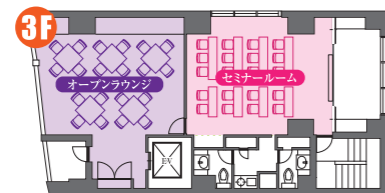

㊦ 渋谷宮益坂アントレサロン

フリーデスクは **私語・電話禁止** 私語・電話OK の2エリア

ワコー宮益坂ビル

当施設は、渋谷区の創業支援等事業計画に認定されています。詳細はP14をご参照ください

営業時間 【平日】8:00~21:00 **スタッフ常駐・郵便お渡し**
【土曜】9:00~18:00 【平日】9:00~18:00
【日・祝】休館

当ビルの真裏に、ほぼ直結で
渋谷ヒカリエ入口あり!

☎03-6260-6451

〒150-0002 東京都渋谷区渋谷2丁目19番19号
ワコー宮益坂ビル5階

最寄駅
JR線 渋谷駅 …… 徒歩3分(宮益坂口)
東京メトロ銀座線・半蔵門線・副都心線
渋谷駅 …… 徒歩3分(B4出口)

㊦ 新宿アントレサロン

新宿アントレサロンビル

当施設は、東京都のインキュベーション施設運営計画と、
新宿区の創業支援等事業計画に認定されています。詳細はP5をご参照ください

営業時間 【平日】7:00~23:00
【土曜】9:00~18:00
【日・祝】休館

スタッフ常駐・郵便お渡し
【平日】9:00~18:00

☎03-3351-3022

〒160-0022 東京都新宿区新宿2丁目12番13号
新宿アントレサロンビル2階・3階・5階・6階

最寄駅
新宿三丁目 …… 徒歩1分(C8出口)
新宿 …… 徒歩8分(東口)

㊦ 渋谷道玄坂アントレサロン

Navi渋谷V (ナビシブヤファイブ)

当施設は、東京都のインキュベーション施設運営計画と、
渋谷区の創業支援等事業計画に認定されています。詳細はP5をご参照ください