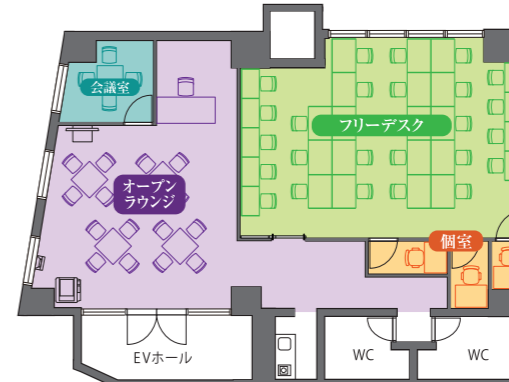

㊦ 虎ノ門アントレサロン

フリーデスクは **私語・電話禁止** 私語・電話OK の2エリア

名和ビル (メイワビル)

営業時間 【平日】8:00~21:00 **スタッフ常駐・郵便お渡し**
【土曜】9:00~18:00 【平日】9:00~18:00
【日・祝】休館

☎03-6260-6215

〒105-0001 東京都港区虎ノ門1丁目15番10号 名和ビル4階

最寄駅
銀座線 虎ノ門駅 …… 徒歩1分
日比谷線 虎ノ門ヒルズ駅 …… 徒歩3分
丸ノ内線・日比谷線・千代田線
霞ヶ関駅 …… 徒歩6分
JR線 新橋駅 …… 徒歩14分

㊦ 渋谷宮益坂アントレサロン

フリーデスクは **私語・電話禁止** 私語・電話OK の2エリア

ワコー宮益坂ビル

当施設は、渋谷区の創業支援等事業計画に認定されています。詳細はP14をご参照ください

営業時間 【平日】8:00~21:00 **スタッフ常駐・郵便お渡し**
【土曜】9:00~18:00 【平日】9:00~18:00
【日・祝】休館

当ビルの真裏に、ほぼ直結で
渋谷ヒカリエ入口あり!

☎03-6260-6451

〒150-0002 東京都渋谷区渋谷2丁目19番19号
ワコー宮益坂ビル5階

最寄駅
JR線 渋谷駅 …… 徒歩3分(宮益坂口)
東京メトロ銀座線・半蔵門線・副都心線
渋谷駅 …… 徒歩3分(B4出口)

㊦ 新宿アントレサロン

新宿アントレサロンビル

当施設は、東京都のインキュベーション施設運営計画と、
新宿区の創業支援等事業計画に認定されています。詳細はP5をご参照ください

営業時間 【平日】7:00~23:00
【土曜】9:00~18:00
【日・祝】休館

スタッフ常駐・郵便お渡し
【平日】9:00~18:00

☎03-3351-3022

〒160-0022 東京都新宿区新宿2丁目12番13号
新宿アントレサロンビル2階・3階・5階・6階

最寄駅
新宿三丁目 …… 徒歩1分(C8出口)
新宿 …… 徒歩8分(東口)

㊦ 渋谷道玄坂アントレサロン

Navi渋谷V (ナビシブヤファイブ)

当施設は、東京都のインキュベーション施設運営計画と、
渋谷区の創業支援等事業計画に認定されています。詳細はP5をご参照ください

営業時間 【平日】8:00~21:00 【土曜】9:00~18:00 【日・祝】休館
スタッフ常駐・郵便お渡し 【平日】9:00~18:00

施設の
動画は
こちら

最寄駅
マークシティ 出口 …… 徒歩2分
京王井の頭線 神泉駅 …… 徒歩2分
東急田園都市線 渋谷駅 …… 徒歩5分(1番出口)
東京メトロ半蔵門線 渋谷駅 …… 徒歩8分(ハチ公口)
JR線 渋谷駅 …… 徒歩8分(ハチ公口)
東京メトロ銀座線 渋谷駅 …… 徒歩8分(中央改札口)

☎03-3461-3566

〒150-0044 東京都渋谷区円山町5番5号 Navi渋谷V3階・4階

㊦ 西新宿アントレサロン

新宿アイランドタワー

当施設は、新宿区の創業支援等事業計画で認定されています。詳細はP14をご参照ください

営業時間
【平日】8:00~21:00
【土曜】9:00~18:00
【日・祝】休館

スタッフ常駐・郵便お渡し
【平日】9:00~18:00

☎03-5990-5778

〒163-1302 東京都新宿区西新宿6丁目5番1号
新宿アイランドタワー2階

最寄駅
丸の内線 西新宿駅 …… 徒歩30秒
大江戸線 都庁前駅 …… 徒歩4分
JR線 新宿駅 …… 徒歩7分

㊦ 恵比寿アントレサロン

紀伊國屋ビル (キノクニヤビル)

当施設は、渋谷区の創業支援等事業計画に認定されています。詳細はP14をご参照ください

営業時間
【平日】8:00~21:00
【土曜】9:00~18:00
【日・祝】休館

スタッフ常駐・郵便お渡し
【平日】9:00~18:00

☎03-6260-4835

〒150-0022 東京都渋谷区恵比寿南1丁目4番2号
紀伊國屋ビル4階