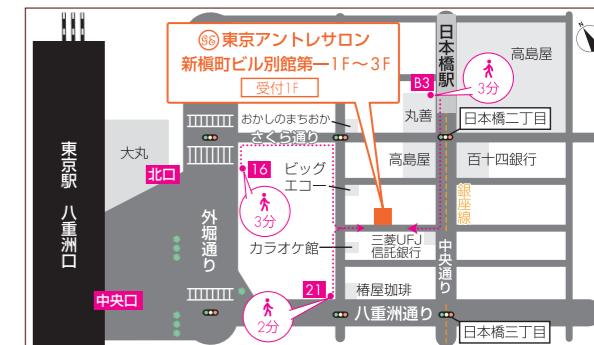

新橋町ビル別館第一 (シンマキョウビル)

営業時間 【平日】9:00~21:00 【土・日・祝】休館
スタッフ常駐・郵便お渡し 【平日】9:00~21:00

施設の動画はこちら

☎03-3231-0422

〒103-0027 東京都中央区日本橋3丁目2番14号
新橋町ビル別館第一 1階~3階

最寄駅	東京	徒歩3分(八重洲北口)
	日本橋	徒歩3分(B3出口)

秋葉原アントレサロン

秋葉原STNフロント

営業時間
【平日】8:00~21:00
【土曜】9:00~18:00
【日・祝】休館

スタッフ常駐・郵便お渡し
【平日】9:00~18:00

施設の動画はこちら

☎03-5829-8232

〒101-0025 東京都千代田区神田佐久間町2丁目18番地1
秋葉原STNフロント10階

最寄駅	日比谷線 秋葉原駅	徒歩1分
	JR線 秋葉原駅	徒歩2分
	新宿線 岩本町駅	徒歩4分

赤坂アントレサロン

赤坂フロントタウン

営業時間 【平日】8:00~21:00 **スタッフ常駐・郵便お渡し**
【土曜】9:00~18:00 【平日】9:00~18:00
【日・祝】休館

施設の動画はこちら

青山通り沿い・緑豊かな眺望
4駅6路線のアクセス抜群!

☎03-6455-5114

〒107-0052 東京都港区赤坂4丁目8番19号
赤坂フロントタウン3階

最寄駅	銀座線・丸ノ内線 赤坂見附駅	徒歩4分
	千代田線 赤坂駅	徒歩8分
	有楽町線・南北線・半蔵門線 永田町駅	徒歩9分
	銀座線・半蔵門線 青山一丁目駅	徒歩12分

㊦ 虎ノ門アントレサロン

フリーデスクは **私語・電話禁止** 私語・電話OK の2エリア

名和ビル (メイワビル)

営業時間 【平日】8:00~21:00 **スタッフ常駐・郵便お渡し**
【土曜】9:00~18:00 【平日】9:00~18:00
【日・祝】休館

☎03-6260-6215

〒105-0001 東京都港区虎ノ門1丁目15番10号 名和ビル4階

最寄駅
銀座線 虎ノ門駅 …… 徒歩1分
日比谷線 虎ノ門ヒルズ駅 …… 徒歩3分
丸ノ内線・日比谷線・千代田線
霞ヶ関駅 …… 徒歩6分
JR線 新橋駅 …… 徒歩14分