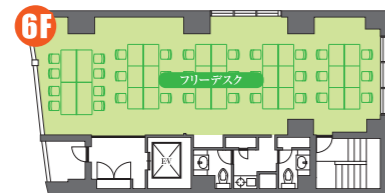

〒150-0002 東京都渋谷区渋谷2丁目19番19号
ワコー宮益坂ビル5階

最寄駅
JR線 渋谷駅 …… 徒歩3分(宮益坂口)
東京メトロ銀座線・半蔵門線・副都心線
渋谷駅 …… 徒歩3分(B4出口)

㊦ 新宿アントレサロン

新宿アントレサロンビル

当施設は、東京都のインキュベーション施設運営計画と、
新宿区の創業支援等事業計画に認定されています。詳細はP5をご参照ください

営業時間 【平日】7:00~23:00
【土曜】9:00~18:00
【日・祝】休館

スタッフ常駐・郵便お渡し
【平日】9:00~18:00

☎03-3351-3022

〒160-0022 東京都新宿区新宿2丁目12番13号
新宿アントレサロンビル2階・3階・5階・6階

最寄駅
新宿三丁目 …… 徒歩1分(C8出口)
新宿 …… 徒歩8分(東口)

㊦ 渋谷道玄坂アントレサロン

Navi渋谷V (ナビシブヤファイブ)

当施設は、東京都のインキュベーション施設運営計画と、
渋谷区の創業支援等事業計画に認定されています。詳細はP5をご参照ください