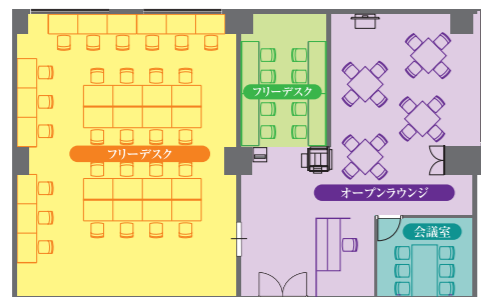

最寄駅 横浜 …… 徒歩4分
(西口ジョイナス地下1階直結)

③⑥ 桜木町アントレサロン

クロスゲート

当施設は、横浜市の創業支援等事業計画で認定されています。詳細はP14をご参照ください

営業時間

【平日】8:00~21:00
【土曜】9:00~18:00 【日・祝】休館

スタッフ常駐・郵便お渡し

【平日】9:00~18:00

☎045-664-1455

〒231-0062 神奈川県横浜市中区桜木町1丁目101番地1クロスゲート7階

最寄駅 JR線 桜木町駅 …… 徒歩1分(南改札・東口)
横浜市営地下鉄 桜木町駅 …… 徒歩1分(北1口)
みなとみらい線 馬車道駅 …… 徒歩3分(1b出口)

③⑥ 川崎アントレサロン

フリーデスクは **私語・電話禁止** **私語・電話OK** の2エリア

川崎フロンティアビル

営業時間 【平日】8:00~21:00
【土曜】10:00~18:00
【日・祝】休館