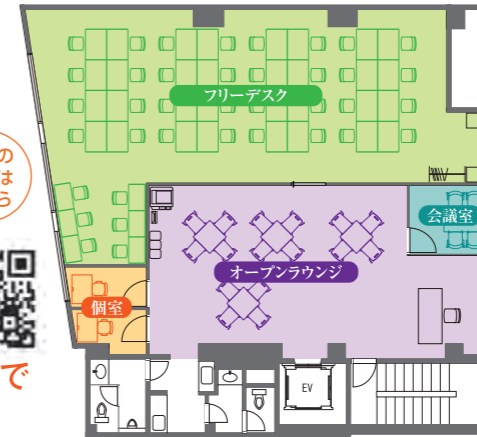

営業時間 【平日】8:00~21:00 **スタッフ常駐・郵便お渡し**
【土曜】9:00~18:00 【平日】9:00~18:00
【日・祝】休館

施設の動画はこちら

青山通り沿い・緑豊かな眺望
4駅6路線のアクセス抜群!

☎03-6455-5114

〒107-0052 東京都港区赤坂4丁目8番19号
赤坂フロントタウン3階

最寄駅	銀座線・丸ノ内線 赤坂見附駅	徒歩4分
	千代田線 赤坂駅	徒歩8分
	有楽町線・南北線・半蔵門線 永田町駅	徒歩9分
	銀座線・半蔵門線 青山一丁目駅	徒歩12分

㊦ 虎ノ門アントレサロン

フリーデスクは **私語・電話禁止** 私語・電話OK の2エリア

名和ビル (メイワビル)

営業時間 【平日】8:00~21:00 **スタッフ常駐・郵便お渡し**
【土曜】9:00~18:00 【平日】9:00~18:00
【日・祝】休館

☎03-6260-6215

〒105-0001 東京都港区虎ノ門1丁目15番10号 名和ビル4階

最寄駅
銀座線 虎ノ門駅 …… 徒歩1分
日比谷線 虎ノ門ヒルズ駅 …… 徒歩3分
丸ノ内線・日比谷線・千代田線
霞ヶ関駅 …… 徒歩6分
JR線 新橋駅 …… 徒歩14分

㊦ 渋谷宮益坂アントレサロン

フリーデスクは **私語・電話禁止** 私語・電話OK の2エリア

ワコー宮益坂ビル

当施設は、渋谷区の創業支援等事業計画に認定されています。詳細はP14をご参照ください

営業時間 【平日】8:00~21:00 **スタッフ常駐・郵便お渡し**
【土曜】9:00~18:00 【平日】9:00~18:00
【日・祝】休館

当ビルの真裏に、ほぼ直結で
渋谷ヒカリエ入口あり!

☎03-6260-6451

〒150-0002 東京都渋谷区渋谷2丁目19番19号
ワコー宮益坂ビル5階

最寄駅
JR線 渋谷駅 …… 徒歩3分(宮益坂口)
東京メトロ銀座線・半蔵門線・副都心線
渋谷駅 …… 徒歩3分(B4出口)

㊦ 新宿アントレサロン

新宿アントレサロンビル

当施設は、東京都のインキュベーション施設運営計画と、
新宿区の創業支援等事業計画に認定されています。詳細はP5をご参照ください

営業時間 【平日】7:00~23:00
【土曜】9:00~18:00
【日・祝】休館