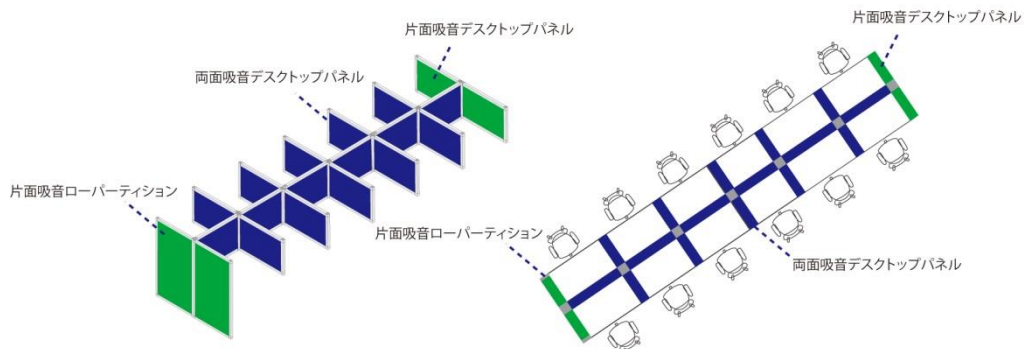

規格サイズは、幅 700mm もしくは 1100 mm、高さ 450 mm もしくは 600 mm（※オーダーサイズ対応可）。本体価格は、幅 700mm×高さ 600mm の場合、片面吸音タイプで¥48,800/枚（税別）、両面吸音タイプで¥57,300/枚（税別）連結のためのコーナーポール等のオプション代は別途。全 8 色のカラーバリエーションを取り揃えております。

■ 軽量なので設置は簡単、連結も楽々仕様

ツメを合わせるだけの簡単連結で自由なレイアウトが可能。

L字、T字、十字、コの字など連結方法がありますので、組み合わせのバリエーションが広がります。

## ■室内レイアウトに合わせて選べる【片面吸音タイプ・両面吸音タイプ】が魅力的♪

2種類の吸音タイプを組み合わせることで、レイアウトに合わせて自由にコーディネートできます。