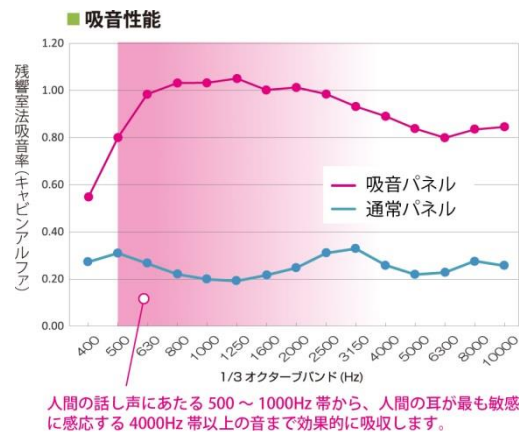

規格サイズは、幅 700mm もしくは 1100 mm、高さ 450 mm もしくは 600 mm（※オーダーサイズ対応可）。本体価格は、幅 700mm×高さ 600mm の場合、片面吸音タイプで¥48,800/枚（税別）、両面吸音タイプで¥57,300/枚（税別）連結のためのコーナーポール等のオプション代は別途。全 8 色のカラーバリエーションを取り揃えております。

■ 軽量なので設置は簡単、連結も楽々仕様