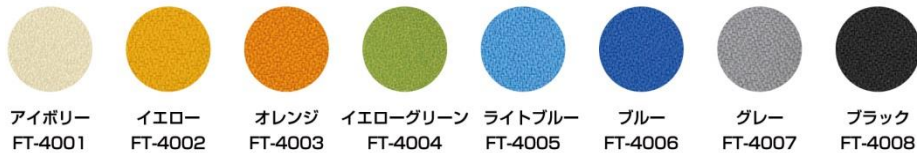

■室内レイアウトに合わせて選べる【片面吸音タイプ・両面吸音タイプ】が魅力的♪

2種類の吸音タイプを組み合わせることで、レイアウトに合わせて自由にコーディネートできます。

■8色のカラーバリエーションからお選びいただけます。

生地色は特注で上記以外の生地や支給生地（空気を通しやすい生地）でも承ります。

室内のざわざわした空間や音が気になる、音楽をよりよい音で楽しみたい・・・など、室内音の様々なお悩みにお応えするため、室内の音響測定・シミュレーションサービスを行っております。詳細は営業部：大竹・岩崎までお問い合わせください。

『吸音パネル フェルトーン® デスクトップタイプ』に関するお問い合わせは下記まで

東京ブラインド工業株式会社

本リリースに関するお問い合わせ：開発部 天瀬・佐藤

製品に関するお問合せ：営業部 大竹・岩崎

TEL:03-3443-7771 FAX:03-3443-7775

E-mail: info@tokyo-blinds.co.jp HP: <http://tokyo-blinds.co.jp>