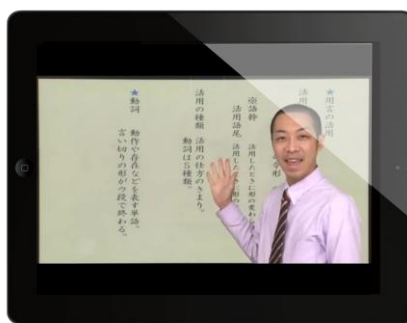

各 位

秀英予備校のすべての映像授業が  
スマートフォン、タブレット端末で受講できるようになりました。

秀英予備校では、生徒向けに提供しているすべての映像コンテンツが、スマートフォンやタブレット端末でも視聴可能になりました。スマートフォンやタブレットの普及率は年々増加しています。これからは、ご自宅のパソコンに限らず様々な場面で、秀英予備校の映像授業を受講できます。わからない箇所を復習したいときにスマートフォンで手軽に授業を確認したり、欠席した部分をタブレットで視聴したり、テスト前の自習中、図書館でイヤホンをつけたスマートフォンを使って視聴するなど、より多様なニーズに合わせた形で映像授業を提供していきます。

▲スマートフォン画像イメージ

▲タブレット端末画像イメージ

【アクセス方法】

秀英予備校ホームページ (<http://www.shuei-yobiko.co.jp/>) の「インターネット映像授業ログインはこちら」から

または、ブラウザで右記URLを入力 ⇒ (<http://lms.shuei-idyobiko.com/>)

※以下QRコード読み取りでも可

※ ログインID: demo パスワード: demoにて、デモ映像を公開中！！