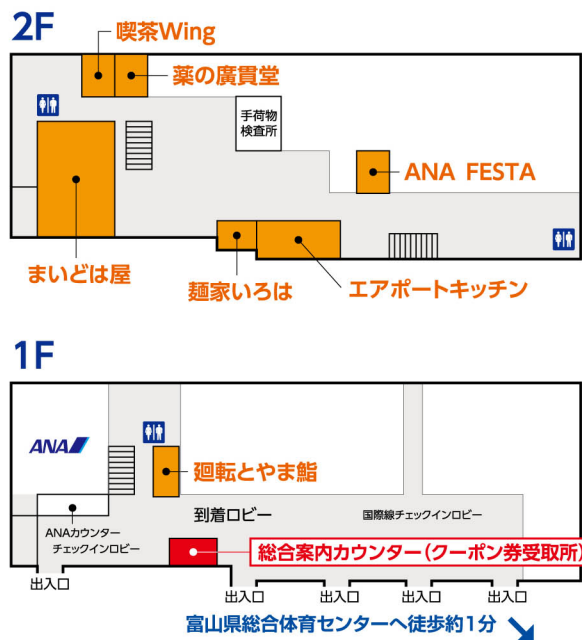

**322便が
おトク!**

富山きときと空港館内MAP

ご利用いただける店舗

クーポン券は1階総合案内カウンターでお受け取りください

富山県総合体育センター館内MAP

ご利用いただける施設

クーポン券はサービス棟の事務室でお受け取りください

東京(羽田)発 ▶ 富山着