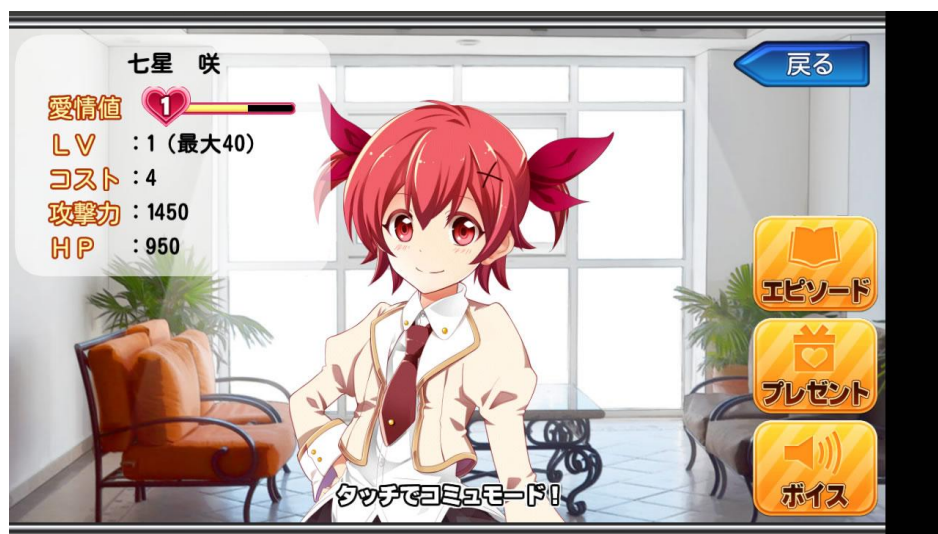

▼コミュニケーション機能搭載！

アニメーション対応したキャラクターとは 専用パートでコミュニケーションが取れる！

愛情値アップで専用エピソードが楽しめる。