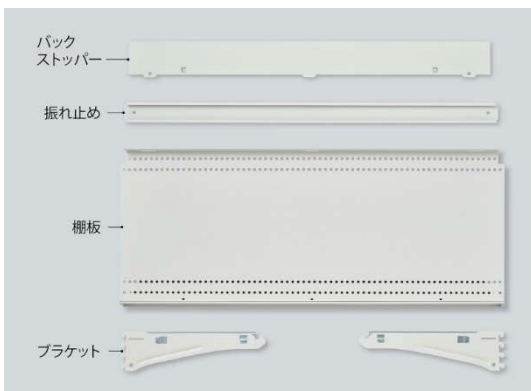

1. ブラケットと振れ止め
を取り付ける

2. 棚板を取り付ける

3. バックストッパー（オプション）
を取り付ける

■保管に便利な分離式パーツと商品陳列を考慮した設計

ブラケットと棚板がパーツごとに分かれるので複数枚の保管でも場所を取りません。棚板の厚みは従来型の39mmから28mmに薄くし、商品陳列への影響を少なくしました。差し込み式のバックストッパーは棚板上面に余計な段差が生じないので陳列を邪魔しません。

薄い棚板で見た目すっきり

従来型より薄い棚板で（当社比）陳列への影響を軽減
しました。

※当社従来型「スライドレール棚」と比較

保管に便利な分離式

ブラケットと棚が分離式、複数枚の保管でも場所を
取りません。

陳列に影響しないバックストッパー

棚板面に段差ができない差し込み式のバックストッパーをオプションで品ぞろえ。陳列・補充作業をスムーズに行えます。

■パーツの軽量化