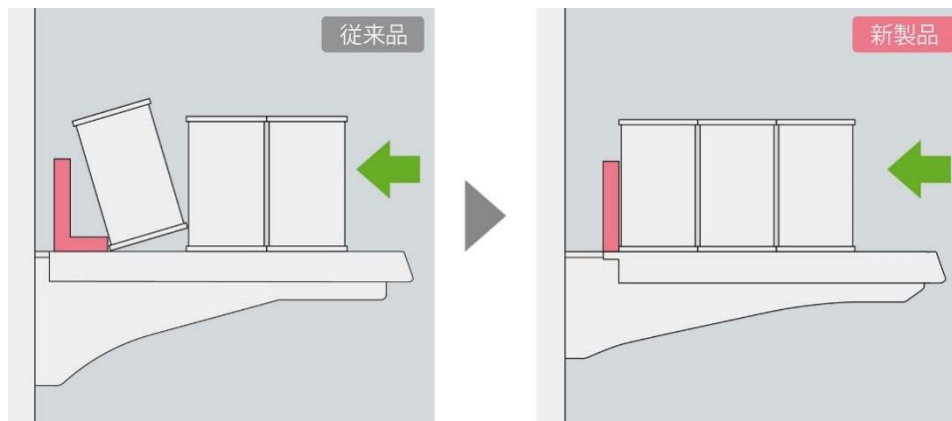

1. ブラケットと振れ止め
を取り付ける

2. 棚板を取り付ける

3. バックストッパー（オプション）
を取り付ける

■保管に便利な分離式パーツと商品陳列を考慮した設計

ブラケットと棚板がパーツごとに分かれるので複数枚の保管でも場所を取りません。棚板の厚みは従来型の39mmから28mmに薄くし、商品陳列への影響を少なくしました。差し込み式のバックストッパーは棚板上面に余計な段差が生じないので陳列を邪魔しません。

薄い棚板で見た目すっきり

従来型より薄い棚板で（当社比）陳列への影響を軽減
しました。

※当社従来型「スライドレール棚」と比較

保管に便利な分離式

ブラケットと棚が分離式、複数枚の保管でも場所を
取りません。

陳列に影響しないバックストッパー

棚板面に段差ができない差し込み式のバックストッパーをオプションで品ぞろえ。陳列・補充作業をスムーズに行えます。

■パーツの軽量化

パーツや構造の見直しで20%軽量化を実現し、棚の位置変更を比較的容易に行うことができます。

□バリエーション

棚板サイズ：900W×300/350/400/450D (mm)

カラー：スノーホワイト、ブラック

□「SUG スライドレール棚」動画 (YouTube)

<https://youtu.be/sYE-MNwxxeY>

人を想い、場を創る。

OKamura