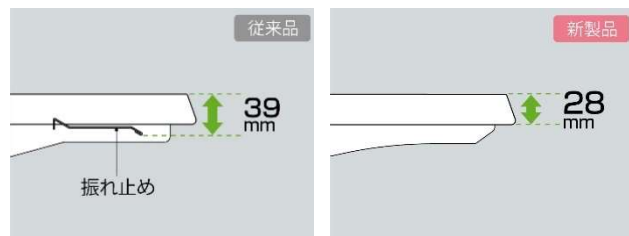

1. ブラケットと振れ止め
を取り付ける

2. 棚板を取り付ける

3. バックストッパー（オプション）
を取り付ける

■保管に便利な分離式パーツと商品陳列を考慮した設計

ブラケットと棚板がパーツごとに分かれるので複数枚の保管でも場所を取りません。棚板の厚みは従来型の39mmから28mmに薄くし、商品陳列への影響を少なくしました。差し込み式のバックストッパーは棚板上面に余計な段差が生じないので陳列を邪魔しません。

薄い棚板で見た目すっきり

従来型より薄い棚板で（当社比）陳列への影響を軽減
しました。

※当社従来型「スライドレール棚」と比較

保管に便利な分離式

ブラケットと棚が分離式、複数枚の保管でも場所を
取りません。

陳列に影響しないバックストッパー

棚板面に段差ができない差し込み式のバックストッパーをオプションで品ぞろえ。陳列・補充作業をスムーズに行えます。

■パーツの軽量化