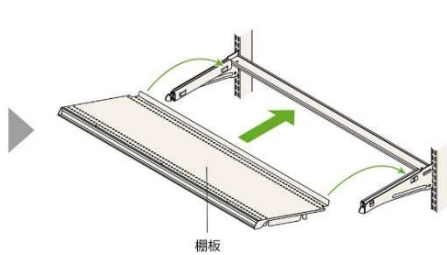

※1 当社従来型「スライドローラー棚」との比較による

※2 当社従来型「スライドレール棚」との比較による

—「SUG スライドレール棚」の特徴—

「SUG スライドレール棚」は、軽い操作性と簡単組み立てを実現した商品陳列のためのスライド棚です。

■スムーズなスライド動作と広いスライドロックエリア

横方向のブレが少ない構造で安定したスライド動作を実現し、軽い力でスムーズに棚を引き出せます。広いスライドロックエリアは、棚裏の手前側のどの位置でも軽く押すだけでスライドのロック解除が可能です。

安定感のあるスムーズなスライド
横方向のブレが少ない安定した操作性。
軽い力でスムーズに引き出せます。

広いスライドロックエリア
棚前面のどの位置からでもロック解除
ができるので、作業をより効率的に行え
ます。

操作しやすい安心のロック機構
軽いタッチでロック解除が可能。手掛か
りが浅く、操作しやすいです。

■簡単な組み立て方法

工具が不要なボルトレス構造は組み立てが簡単なので施工時間の短縮が可能です。

●取付簡単 3 ステップ

1. ブラケットと振れ止め
を取り付ける

2. 棚板を取り付ける

3. バックストッパー（オプション）
を取り付ける

■保管に便利な分離式パーツと商品陳列を考慮した設計

ブラケットと棚板がパーツごとに分かれるので複数枚の保管でも場所を取りません。棚板の厚みは従来型の39mmから28mmに薄くし、商品陳列への影響を少なくしました。差し込み式のバックストッパーは棚板上面に余計な段差が生じないので陳列を邪魔しません。

薄い棚板で見た目すっきり

従来型より薄い棚板で（当社比）陳列への影響を軽減
しました。

※当社従来型「スライドレール棚」と比較

保管に便利な分離式

ブラケットと棚が分離式、複数枚の保管でも場所を
取りません。

陳列に影響しないバックストッパー

棚板面に段差ができない差し込み式のバックストッパーをオプションで品ぞろえ。陳列・補充作業をスムーズに行えます。

■パーツの軽量化