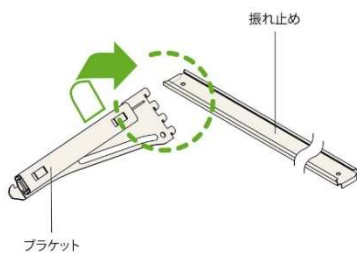

安定感のあるスムーズなスライド
横方向のブレが少ない安定した操作性。
軽い力でスムーズに引き出せます。

広いスライドロックエリア
棚前面のどの位置からでもロック解除
ができるので、作業をより効率的に行え
ます。

操作しやすい安心のロック機構
軽いタッチでロック解除が可能。手掛か
りが浅く、操作しやすいです。

■簡単な組み立て方法

工具が不要なボルトレス構造は組み立てが簡単なので施工時間の短縮が可能です。

●取付簡単 3 ステップ

1. ブラケットと振れ止め
を取り付ける

2. 棚板を取り付ける

3. バックストッパー（オプション）
を取り付ける

■保管に便利な分離式パーツと商品陳列を考慮した設計

ブラケットと棚板がパーツごとに分かれるので複数枚の保管でも場所を取りません。棚板の厚みは従来型の39mmから28mmに薄くし、商品陳列への影響を少なくしました。差し込み式のバックストッパーは棚板上面に余計な段差が生じないので陳列を邪魔しません。