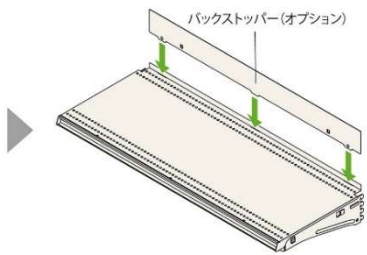

安定感のあるスムーズなスライド
横方向のブレが少ない安定した操作性。
軽い力でスムーズに引き出せます。

広いスライドロックエリア
棚前面のどの位置からでもロック解除
ができるので、作業をより効率的に行え
ます。

操作しやすい安心のロック機構
軽いタッチでロック解除が可能。手掛か
りが浅く、操作しやすいです。

■簡単な組み立て方法

工具が不要なボルトレス構造は組み立てが簡単なので施工時間の短縮が可能です。

●取付簡単 3 ステップ

1. ブラケットと振れ止め
を取り付ける

2. 棚板を取り付ける

3. バックストッパー（オプション）
を取り付ける

■保管に便利な分離式パーツと商品陳列を考慮した設計

ブラケットと棚板がパーツごとに分かれるので複数枚の保管でも場所を取りません。棚板の厚みは従来型の39mmから28mmに薄くし、商品陳列への影響を少なくしました。差し込み式のバックストッパーは棚板上面に余計な段差が生じないので陳列を邪魔しません。

薄い棚板で見た目すっきり

従来型より薄い棚板で（当社比）陳列への影響を軽減
しました。

※当社従来型「スライドレール棚」と比較

保管に便利な分離式

ブラケットと棚が分離式、複数枚の保管でも場所を
取りません。

陳列に影響しないバックストッパー

棚板面に段差ができない差し込み式のバックストッパーをオプションで品ぞろえ。陳列・補充作業をスムーズに行えます。

■パーツの軽量化