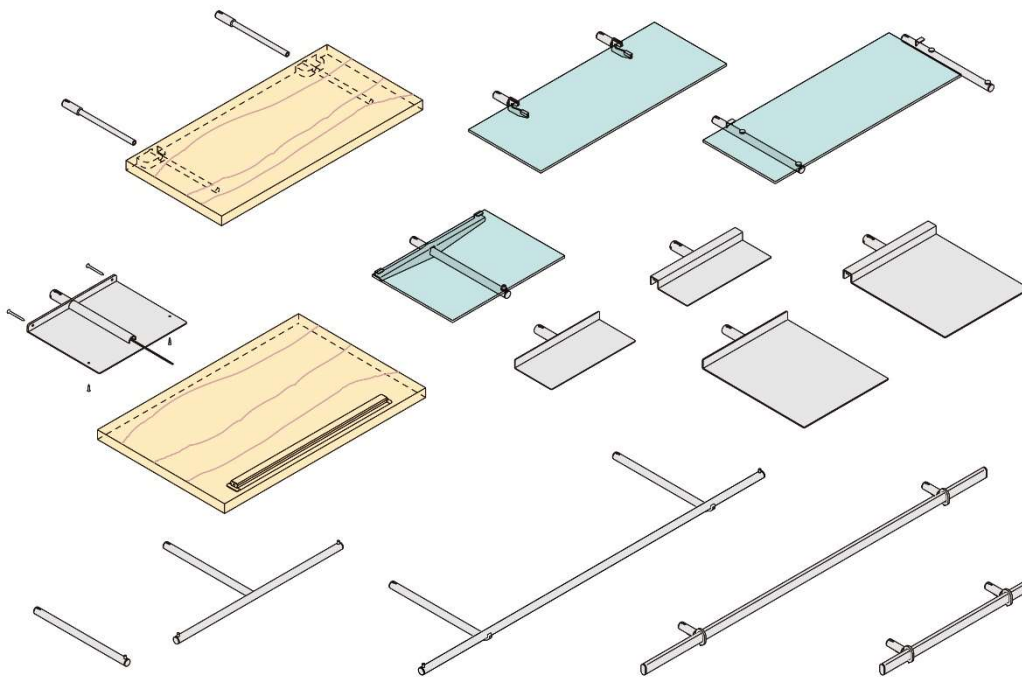

—店舗用システム什器 Visplay 「Mono 20 P/L」の特徴—

■差し込むだけで通電。配線を見せずに商品を魅力的に演出

棚下は天井照明だけでは暗くなりがちです

LED 照明付き棚板をホルダーに差し込みます

差し込むだけで通電し点灯します。配線が陳列面に出ることなく、商品を魅力的に演出します

■壁や商品により選ぶ2タイプのホルダー

取り付ける壁面の素材や最大積載質量により、金属製の「Mono 20 P/L」と樹脂製の「Mono 20 P/L light」の2タイプからお選びいただけます。

■既設の「Mono 20」は「Mono 20 P/L」への切り替えが容易

既設の「Mono 20」にホルダープラグ（給電部材）を取り付けるだけで、電源供給タイプの「Mono 20 P/L」へ切り替えることができます。

既設の Mono 20 や Mono 20 P/L の電源なしタイプには、ホルダーの裏側にカバーパネルが付いています

ホルダーのカバーパネルを外し、ホルダープラグに付け替えます

壁面加工等することなく、ホルダープラグに付け替えるだけで電源内蔵仕様への変更が可能です