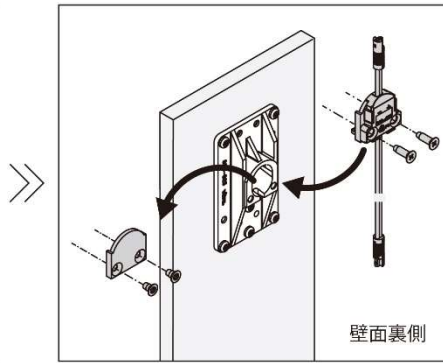

—店舗用システム什器 Visplay 「Mono 20 P/L」の特徴—

■差し込むだけで通電。配線を見せずに商品を魅力的に演出

棚下は天井照明だけでは暗くなりがちです

LED 照明付き棚板をホルダーに差し込みます

差し込むだけで通電し点灯します。配線が陳列面に出ることなく、商品を魅力的に演出します

■壁や商品により選ぶ2タイプのホルダー

取り付ける壁面の素材や最大積載質量により、金属製の「Mono 20 P/L」と樹脂製の「Mono 20 P/L light」の2タイプからお選びいただけます。

■既設の「Mono 20」は「Mono 20 P/L」への切り替えが容易

既設の「Mono 20」にホルダープラグ（給電部材）を取り付けるだけで、電源供給タイプの「Mono 20 P/L」へ切り替えることができます。

既設の Mono 20 や Mono 20 P/L の電源なしタイプには、ホルダーの裏側にカバーパネルが付いています

ホルダーのカバーパネルを外し、ホルダープラグに付け替えます

壁面加工等することなく、ホルダープラグに付け替えるだけで電源内蔵仕様への変更が可能です