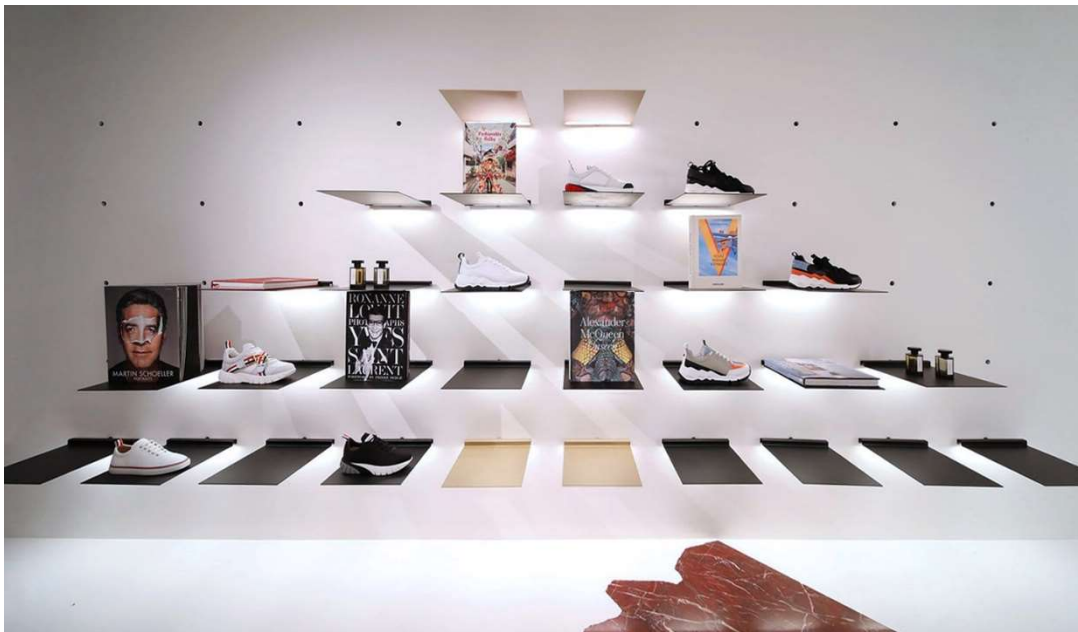

店舗用システム什器 Visplay 「Mono 20 P/L」 発売
電源を内蔵し配線を見せないシステム什器で店舗を美しく演出

株式会社オカムラ

代表取締役 中村 雅行

本社 神奈川県横浜市西区北幸 1-4-1 天理ビル

株式会社オカムラは、店舗用システム什器 Visplay（ヴィスプレイ）「Mono 20 P/L（モノ 20 PL）」を2020年12月に発売します。

Visplay は、世界 26 カ国以上で採用されている店舗用システム什器です。“@Invisible Design”「商品を主役にする、見えないデザイン」をコンセプトとして、効果的にマーチャндаイジングを具現化するシステムを高い品質と安全性で提供しています。

オカムラは 2008 年 7 月に Visplay 社と日本における独占販売契約を締結以降、国内の多くの店舗や施設に Visplay のさまざまな製品シリーズを納入しています。

Visplay 「Mono」は、壁面に埋め込んだ「ポイント」にさまざまなアタッチメントを取り付け、多彩な商品陳列を可能にするシステム什器です。アタッチメントの取り付けは差し込み式で、簡単にすばやく陳列変更に対応します。

「Mono 20 P/L」は「Mono」の 24V 電源供給タイプです。アタッチメントを差し込むだけで通電するため、照明や各種機器の配線が陳列面に出ることなく、商品そのものを魅力的に演出します。棚替え時には配線をし直すわずらわしさを解消し、作業の効率化をサポートします。

—店舗用システム什器 Visplay 「Mono 20 P/L」の特徴—

■差し込むだけで通電。配線を見せずに商品を魅力的に演出

棚下は天井照明だけでは暗くなりがちです

LED 照明付き棚板をホルダーに差し込みます

差し込むだけで通電し点灯します。配線が陳列面に出ることなく、商品を魅力的に演出します

■壁や商品により選ぶ2タイプのホルダー

取り付ける壁面の素材や最大積載質量により、金属製の「Mono 20 P/L」と樹脂製の「Mono 20 P/L light」の2タイプからお選びいただけます。

Mono 20 P/L ホルダーセット

- ・金属製／最大積載質量:40 kg
- ・カラー:クローム／シルク／ロー

Mono 20 P/L light ホルダーセット

- ・樹脂製／最大積載質量:5 kg
- ・カラー:グレー／ブラック／ホワイト

■LED 照明付き棚板や通電パーツの品ぞろえを追加

既存の「Mono」シリーズの豊富なアタッチメントに加えて、「Mono 20 P/L」はLED 照明付き棚板をはじめとする各種通電パーツの品ぞろえを追加しました。