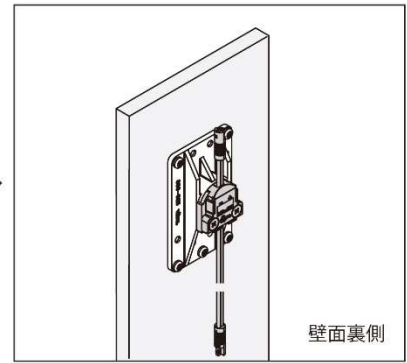

—店舗用システム什器 Visplay 「Mono 20 P/L」の特徴—

■差し込むだけで通電。配線を見せずに商品を魅力的に演出

棚下は天井照明だけでは暗くなりがちです

LED 照明付き棚板をホルダーに差し込みます

差し込むだけで通電し点灯します。配線が陳列面に出ることなく、商品を魅力的に演出します

■壁や商品により選ぶ2タイプのホルダー

取り付ける壁面の素材や最大積載質量により、金属製の「Mono 20 P/L」と樹脂製の「Mono 20 P/L light」の2タイプからお選びいただけます。

■既設の「Mono 20」は「Mono 20 P/L」への切り替えが容易

既設の「Mono 20」にホルダープラグ（給電部材）を取り付けるだけで、電源供給タイプの「Mono 20 P/L」へ切り替えることができます。

既設の Mono 20 や Mono 20 P/L の電源なしタイプには、ホルダーの裏側にカバーパネルが付いています

ホルダーのカバーパネルを外し、ホルダープラグに付け替えます

壁面加工等することなく、ホルダープラグに付け替えるだけで電源内蔵仕様への変更が可能です