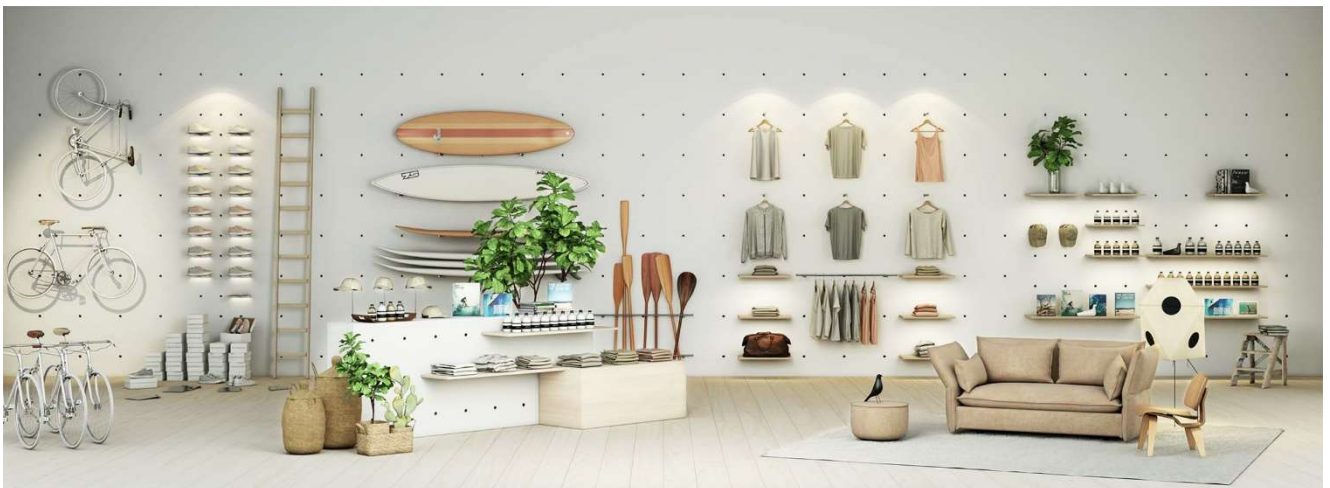

■LED 照明付き棚板や通電パーツの品ぞろえを追加

既存の「Mono」シリーズの豊富なアタッチメントに加えて、「Mono 20 P/L」はLED 照明付き棚板をはじめとする各種通電パーツの品ぞろえを追加しました。