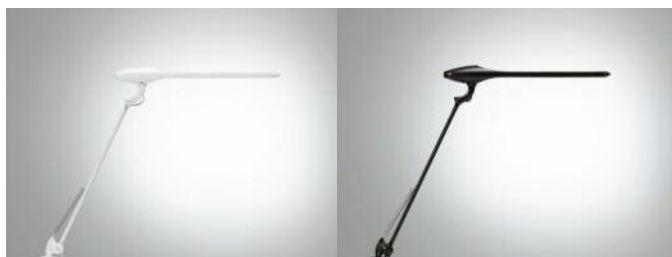

■マルチパーパスチェア「Ressac（ルサク）」の特徴

- ・姿勢に応じて理想的なポジションで安定するマルチパーパスチェア
- ・そり型脚の前後に5度の傾斜
- ・前傾時にはすっきり背筋を伸ばした状態で、パソコンのキーボード操作や筆記作業などのデスクワーク
- ・後傾時には背もたれに重心をかけ、パソコンでのマウス作業や思考が伴うクリエイティブな作業など、ゆったりとした姿勢で自然に身体がリラックス
- ・シーンを選ばないシンプルなデザインで仕事や勉強だけでなく多目的な用途での使用が可能
- ・価格 ¥34,000（本体価格）

※2018年9月発売

■LED デスクライト「PRELE（プレール）」（新型）の特徴

- ・目に優しいブルーライトカット機能
- ・ライン LED 光源と拡散板を採用することで、照度基準である「JIS 規格 AA 形基準」を満たした明るさを実現
- ・作業内容に応じて最適な位置にアジャスト可能な「ダブルアームタイプ」に加え、視界の邪魔にならずコンパクトデスクにも合わせやすい「シングルアームタイプ」追加
- ・クランプは従来の机の裏側で締め付けるねじ部が無く、机上面から簡単に取り付け可能な卓上クランプを採用。コンセント付卓上クランプには USB ポートを追加しデジタル化に対応
- ・価格 コンセント&USB 付卓上クランプタイプ シングルアーム ¥32,000（本体価格）

ダブルアーム・シングルアーム

シングルアーム カラーはホワイトとブラックの2色

コンセント付卓上クランプ
USBポート

■リビングデスク「lieuble（リュブレ）」の特徴

- ・家族のコミュニケーションが自然と生まれる親子で使う、家族でシェアする、新しいコンセプトのデスク
- ・リビングにぴったりの奥行き 45cm 薄型設計
- ・インテリアになじみやすくデスク横に設置できるオープンラックを追加
- ・カラーは、デスク同様オークライトとオークブラウンの2色
- ・価格 オープンラック ¥34,500（本体価格）