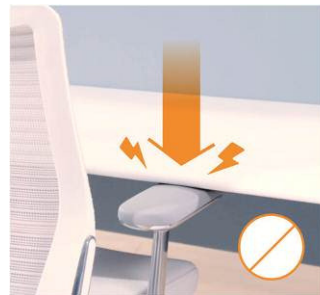

■さまざまなワークスタイルに、ボタンひとつで上下する昇降デスク

「Swift」のデスクは、コントロールパネルの操作で天板の高さを650mmから1250mmまでスピーディに変えられます。なめらかな上下の動きで、ボタンひとつで好みの位置に止めることができます。動作時の静音性にも配慮し、ストレスなく作業スタイルを変えられます。身長や座り方に合わせた昇降だけではなく、様々な作業姿勢に合わせた高さ調整や、同じ座り姿勢に疲れたら立ってリフレッシュしたりと、業務の内容や気分に合わせてスマートに昇降できます。デスクの幅は1200mm、1400mm、1600mm、1800mmの4種類、奥行は700mmと800mmの2種類を品揃えしました。

インジケータ付は、高さ表示と
高さを記録するメモリ機能を備
えています

■使い勝手を考え抜いたこだわりのディテール

天板エッジは腕への負荷を軽減する曲線仕上げで、立った際に寄りかかっても心地よさが続くデザインです。昇降の動作中の安全対策として、何かが挟まっても感知して動作をストップしすぐに約3cm戻る安全装置を標準装備しました。さらに「Swift」は待機電力を極力抑えた長寿命設計です。安心して長くお使いいただけます。

スムーズフォルムエッジ

腕への負担を軽減する、曲面仕
上げの天板エッジ

セーフティリバース機構

天板が何かにつつくと、瞬時に
感知し、動作をストップします

その後、安全のため約3cm戻りま
す

お問い合わせは

〒107-0052 東京都港区赤坂 2-14-27 国際新赤坂ビル東館
株式会社 岡村製作所 お客様サービスセンター
フリーダイヤル 0120-81-9060
9:00~17:20 (土・日・祝日を除く)