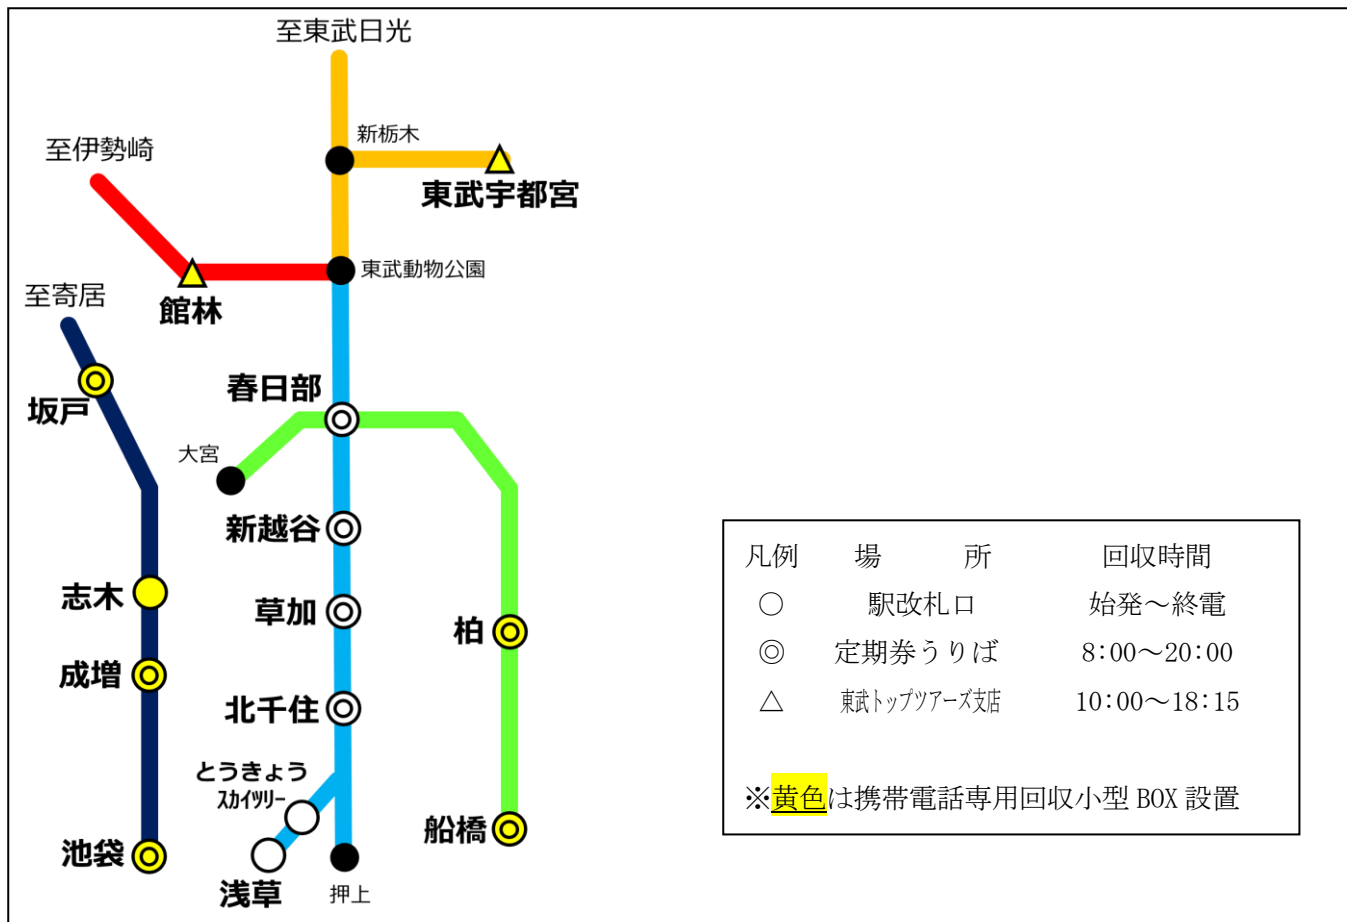

<別紙> 小型家電リサイクル回収 BOX 設置場所

小型家電リサイクル回収 BOX 設置駅

・東武スカイツリーライン

<改札口>浅草駅、とうきょうスカイツリー駅   <定期券うりば>北千住駅、草加駅、新越谷駅、春日部駅

・東武アーバンパークライン

<定期券うりば>船橋駅◎、柏駅◎

・東武東上線

<改札口>志木駅◎   <定期券うりば>池袋駅◎、成増駅◎、坂戸駅◎

・東武伊勢崎線

東武トップツアーズ(株)館林駅支店◎

・東武宇都宮線

東武トップツアーズ(株)東武宇都宮駅支店◎

◎は、携帯電話専用・小型簡易ボックスの設置