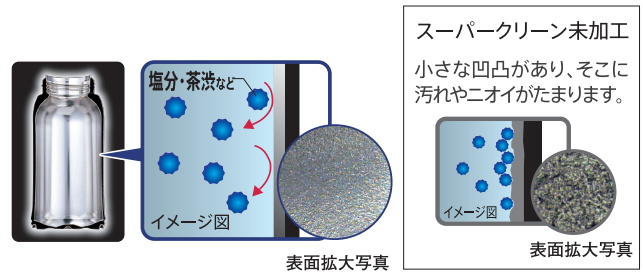

取り外し簡単

ワンタッチ着脱ベルト **New**

通学時はベルトをつけて学校内やかばんに入れるときは外すなど簡単に着脱ができます。

利き手を選ばず使えるデザイン

ポーチの背面も同じデザイン。ポーチを180°ぐるっと回してハンドルを左側に持つてくるとも可能だから、ハンドルの向きが左右どちらにでも使用できます。

③ ダイレクト&コップで飲み方が選べる2WAYタイプ

シーンに合わせて使い分けができる2種類のユニットを付属。キャップユニットをつけると、ダイレクトボトルとしてスポーツシーンで大活躍。コップ・中せんをつけると、注いで飲めるコップタイプのボトルとして、あたたかい飲み物にも冷たい飲み物にもお使いいただけます。

【その他の特長】

◆汚れにくく、ニオイが付きにくい 清潔「スーパークリーン」

ボトルの内面には、なめらかで光沢のあるスーパークリーン加工を施しました。さっと洗うだけでいつでも清潔、スポーツドリンクも使用できます。
 (使用後はすぐにお手入れしてください)

◆ボトル本体、せんも丸洗いOK

ボトルのすみずみまでお手入れできて、いつでも清潔にお使いいただけます。

◆名前が書けるポーチ

ポーチには名前が書けるタグがついているので、まちがい防止に役立ちます。

0.5Lサイズには、キャップユニットとコップ用の名前シールがついています。

SAHARA 2WAY

 ピンク
レインボー〈PR〉

レッド〈R〉

 パープル
ボーダー〈VB〉

 ピンク
チェック〈PC〉

ブルー〈A〉

 ネイビー
ボーダー〈AD〉