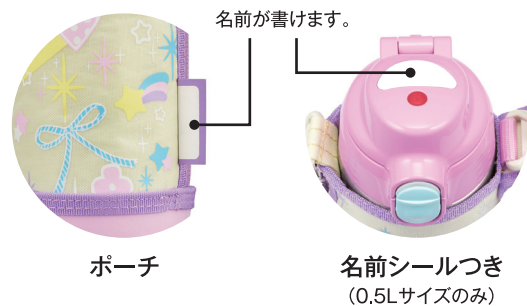

取り外し簡単

ワンタッチ着脱ベルト **New**

通学時はベルトをつけて学校内やかばんに入れるときは外すなど簡単に着脱ができます。

利き手を選ばず使えるデザイン

ポーチの背面も同じデザイン。ポーチを180°ぐるっと回してハンドルを左側に持つてくるとも可能だから、ハンドルの向きが左右どちらにでも使用できます。

③ ダイレクト&コップで飲み方が選べる2WAYタイプ

シーンに合わせて使い分けができる2種類のユニットを付属。キャップユニットをつけると、ダイレクトボトルとしてスポーツシーンで大活躍。コップ・中せんをつけると、注いで飲めるコップタイプのボトルとして、あたたかい飲み物にも冷たい飲み物にもお使いいただけます。

【その他の特長】

◆汚れにくく、ニオイが付きにくい 清潔「スーパークリーン」

ボトルの内面には、なめらかで光沢のあるスーパークリーン加工を施しました。さっと洗うだけでいつでも清潔、スポーツドリンクも使用できます。
 (使用後はすぐにお手入れしてください)

◆ボトル本体、せんも丸洗いOK

ボトルのすみずみまでお手入れできて、いつでも清潔にお使いいただけます。

◆名前が書けるポーチ

ポーチには名前が書けるタグがついているので、まちがい防止に役立ちます。

0.5Lサイズには、キャップユニットとコップ用の名前シールがついています。

SAHARA 2WAY

 ピンク
レインボー〈PR〉

レッド〈R〉

 パープル
ボーダー〈VB〉

 ピンク
チェック〈PC〉

ブルー〈A〉

 ネイビー
ボーダー〈AD〉

 ミント
ハート〈GH〉

ブラック〈K〉

0.5L MBO-G050
0.8L MBO-G080
1.0L MBO-G100

【製品仕様】

品名	ステンレスボトル<サハラ>2WAY		
品番	MBO-G050	MBO-G080	MBO-G100
希望小売価格(税抜価格)	7,500円	8,000円	8,500円
実容量 L	0.50※1 0.54※2	0.80※1 0.84※2	1.0※1 1.05※2
保温効力(6時間)	73度以上※1	77度以上※1	79度以上※1
保冷効力(6時間)	8度以下※2	8度以下※2	8度以下※2
サイズ 幅×奥行×高さ(約)cm	6.9×8.7×21.5※1※3 6.9×7.7×22.6※2※3	8.4×9.5×23.8※1※3 8.4×8.5×25※2※3	8.4×9.5×28.2※1※3 8.4×8.5×29.5※2※3
本体質量(約)kg	0.33※1※4 0.31※2※4	0.46※1※4 0.45※2※4	0.52※1※4 0.51※2※4
色柄	ピンクレインボー〈PR〉 レッド〈R〉	パープルボーダー〈VB〉 ピンクチェック〈PC〉 ブルー〈A〉	ネイビーボーダー〈AD〉 ミントハート〈GH〉 ブラック〈K〉
発売日	2018年2月21日		