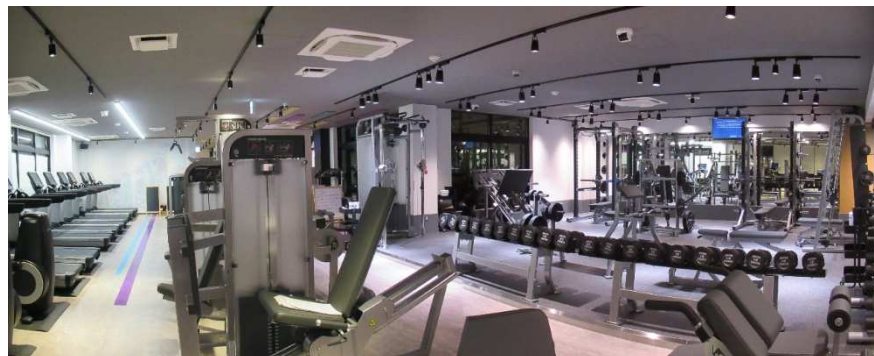

施設は24時間年中無休の営業(一部を除く)で、航空機を望む源泉かけ流し天然温泉の露天風呂に加え、レストラン、整体、理容、カラオケ、ゴルフスタジオなどを備え、さまざまな用途でお楽しみいただけます。また別館には会員制スポーツジム「ANYTIME FITNESS」が併設されます。多くの皆さまのご利用を、スタッフ一同心よりお待ち申し上げます。

成田空港温泉空の湯 ホームページ URL: <https://soranoyu.com/>

【施設外観】

【露天展望風呂】

【ANYTIME FITNESS】

【施設概要】

- 名称 : 成田空港温泉空の湯
所在地 : 千葉県山武郡芝山町香山新田 27-1
電話番号 : 0479-78-2615
営業時間 : 24 時間営業 ※10～11 時はシステム処理のため入退館できません
定休日 : 年中無休（一部の施設を除く）
HP : <https://soranoyu.com/>
開業 : 2019 年 12 月 18 日(水) 11:00
建物概要 : 建物 3 階建て、延床面積 3,900 m²、敷地面積 13,000 m²、駐車場 300 台
本館 : 露天展望風呂(天然源泉かけ流し)、高濃度炭酸泉風呂、岩盤浴、アカスリ、女性専用ハーブサウナ、貸切個室風呂 2 室、カプセルホテル 120 床、エステ、レストラン 120 席、整体、理容、カラオケ 3 室、ゴルフスタジオ、音楽スタジオ、会議室
別館 : 会員制スポーツジム(ANYTIME FITNESS)、レンタサイクル、スポーツマッサージ
収容人数 : 640 人/最大