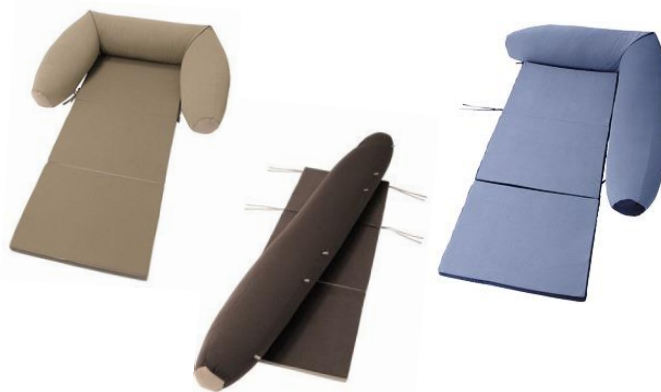

報道関係者 各位

2017年3月23日

ベルメゾン 新生活応援、これがあれば一人暮らしも寂しくない?!
抱き枕とマットレスが一体化『抱けるクッション』新発売
～お好みで、肩をすっぽり包み抱き枕風・うで枕風・抱きしめ放題～

株式会社千趣会（本社：大阪市 代表取締役社長：星野裕幸 以下千趣会）が運営する通販事業ベルメゾンは、3月23日（木）よりベルメゾンネット（<http://www.bellemaison.jp>）で『抱けるクッション』価格 10,900円（税込）を新発売します。

抱き枕とマットレスを一体化したユニークなデザイン。抱き枕とマットレスは紐で連結でき好みに合わせてL字型やコの字型に設置できます。抱き枕の表地は吸水速乾性のある伸縮生地を使用しており心地いい肌ざわりも特長です。マットレスは3つ折りにたたんで収納できます。

肩をすっぽり包んで抱きしめてもらうもよし、うで枕のように使うもよし、抱き枕として抱きしめてもよしで、今春、一人暮らしを始める方に打ってつけの商品です。これがあれば一人も寂しくないのではないのでしょうか。

千趣会は、「ウーマン スマイル カンパニー」として、日々の生活を楽しく快適に過ごせる笑顔あふれる商品開発に努めています。

記

1. 商品名 : 抱けるクッション
2. カラー : ダークブラウン・ベージュ・ライトブルー（3カラー展開）
3. サイズ : マット/幅 60、奥行 150、高さ 4cm
クッション/幅 25、奥行き 220、高さ 25cm
4. 主材 : 側地/ポリエステル、綿 クッション中身/発泡ビーズ（約3mm玉）
マット中身/ウレタンフォーム
●日本製
5. 販売サイト : ベルメゾンネット <http://www.bellemaison.jp>
6. 発売開始 : 2017年3月23日（木）
7. 価格 : 10,900円（税込）