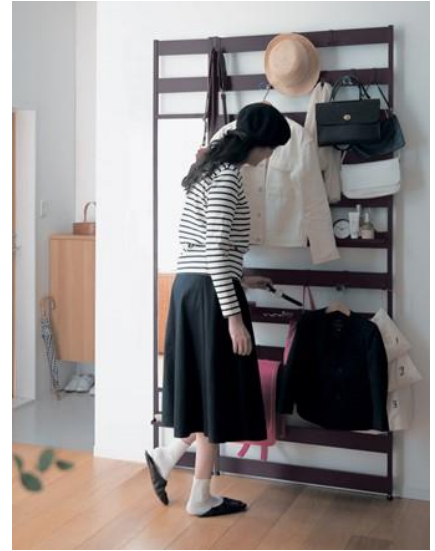

報道関係者 各位

2016年12月21日

ベルメゾンデイズ 天井に突っ張らずに自立、すっきり空間になじむ壁面収納
壁面を有効活用『突っ張らずに取り付けられる』シリーズ誕生！
～ベルメゾンデイズのオリジナルパーツで誰でもカンタン設置～

株式会社千趣会（本社：大阪市 代表取締役社長：星野裕幸 以下千趣会）は、通販事業の基幹ブランド「ベルメゾンデイズ」より、オリジナルの壁面固定具で、誰でもカンタンに設置でき壁面を有効活用できる『突っ張らずに取り付けられる』ラックシリーズを2016年12月21日（水）ベルメゾンネット（<http://www.bellemaison.jp>）にて新発売します。

『突っ張らずに取り付けられる』シリーズには、天然木パイン材をつかった空間の印象をおしゃれに変えるディスプレイを兼ねた壁面収納『ディスプレイラック』と、奥行12.5cmと省スペースの飾り棚『薄型ラック』、その他にスチールをつかった『スチールラダーラック』『ミラー』があります。設置用の壁面固定具は、石膏ボード壁ならコイン一つで誰でも取り付けが簡単にできるよう、オリジナル開発しました。（合板などの壁には市販の木ネジで取り付け可能）

ちょっとした空間を利用して収納スペースを作ったり、雑貨を飾ったりと壁をうまく使う人が増えていることも相まって、石膏ボードならどこでも装着可能な「壁に取り付けられる家具」は、その手軽さと、壁に大きな傷もつかないことから人気となっています。今回発売の『突っ張らずに取り付けられる』シリーズは、壁面固定具で自立できるので、従来品のような天井への突っ張り金具がなくすっきり空間になじむ上に、DIYが苦手な方でも簡単に取り付けられる点が特長となっています。

千趣会は、「ウーマン スマイル カンパニー」として、女性の毎日に笑顔をお届けできるよう、今後も女性のライフスタイルに寄り添った商品とサービスを開発していきます。

【『突っ張らずに取り付けられる』シリーズ商品】

商品名 : 突っ張らずに取り付けられるディスプレイラック
価格 : 幅 30cm/14,900 円 (税込)・幅 50cm/19,900 円 (税込)
カラー : ナチュラル・ダークブラウン
サイズ : 幅 30 cm/50cm 奥行 16.5cm (付属品を除く本体奥行 4cm)
高さ 180cm
耐荷重量 : 棚板小 1.5 kg・棚板大 3kg ほか
主材 : 本体・棚板/天然木パイン材 (ラッカー塗装) ほか
付属品 : フック 4 個、棚板 (30 cm) 2 個 (50cm) 大 1 個・小 2 個
中国製