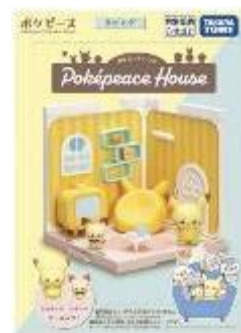

「ポケピース」コンセプト

世界のどこかにある、ちいさなまち。ポケモンとにんげんたちが集まる、シェアハウスがありました。

ここでの暮らしは、のんびりきまま、自由な毎日。

みんなでおひるねしたり、特別な日にはパーティーをしたり。

ポケモンたちの、“ピース”な暮らし。ちょっとのぞいてみませんか。

商品特徴

● 組み立ててつくるポケモンたちのお部屋

セットの中には、フィギュア2体と床や壁、ドアなど組み立て型の部屋パーツと小物が付属しています。部屋の中のインテリアのかわいさにもこだわりました。付属のフィギュアは体を動かすことができるものもあり、さまざまなシチュエーションを想像して、配置したり動かしたりすることができます。

● 集めて大きなシェアハウスにも

部屋ごとに連結パーツがついているため、集めるとひとつの大きな建物にすることができます。リビング、バスルーム、キッチン、ラウンジなどそれぞれの部屋にポケモンたちを行き来させたりと、楽しみ方が広がります。

● 飾ってかわいい色合いやパッケージ

商品は、昨今流行している淡いカラーで統一し、部屋のインテリアとなじんで、SNSでの投稿でも“映える”色合いを目指しました。また、パッケージは箱正面にミシン目が入っており、お菓子の箱を開けるようなワクワクする気持ちで開封も楽しんでいただけます。

【「ポケモン ポケピースハウス」シリーズ 商品概要】

希望小売価格：各3,000円（税込）

発売日：2022年10月1日（土）

対象年齢：6歳以上

商品内容：床、壁(2)、ドア、接続パーツ(3)、ランナー(4)、紙小物、シール

※上記は4種全て同様の内容

「ポケモン ポケピースハウス リビング ピカチュウ&ピチュー」：フィギュア（ピカチュウ、ピチュー）

「ポケモン ポケピースハウス バスルーム ポッチャマ&モクロー」：フィギュア（ポッチャマ、モクロー）

「ポケモン ポケピースハウス キッチン ピカチュウ&マホミル」：フィギュア（ピカチュウ、マホミル）

「ポケモン ポケピースハウス ラウンジ ヒバニー&ニャスパー」：フィギュア（ヒバニー、ニャスパー）

パッケージサイズ：W約182×H約257×D約89mm

取扱い場所：全国の玩具専門店、百貨店・量販店等の玩具売場、インターネットショップ、タカラトミーの公式ショッピングサイト「タカラトミーモール」(takaratomy.jp)等

著作権表記：©Pokemon. ©Nintendo/Creatures Inc./GAME FREAK inc.