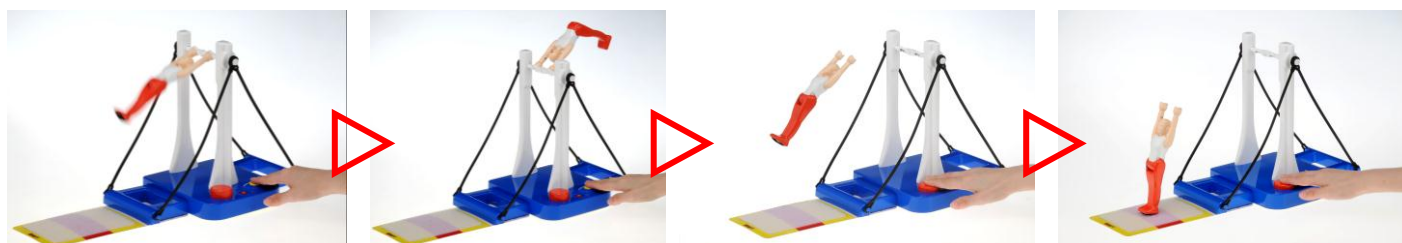

↑実際に動く様子は
こちらからご覧ください。

「大車輪てつぼうくん」

「大車輪てつぼうくん」は、赤と黄色の二つのボタンを押して鉄棒競技の回転、そして着地の成功をめざして遊ぶスポーツアクション玩具です。日本を代表するスポーツのひとつである「体操競技」を子どもたちに身近に感じて、楽しんでもらえる玩具として企画しました。また、日本体育大学と協力しプロモーションを展開します。

振り子のように前後に動かして

うまく回転できるようになったら

タイミングよくジャンプして

美しく着地が決まれば成功！

遊び方は、鉄棒のバーに「てつぼうくん人形」をセットし、黄色いボタンを押します。ボタンを押すと人形に内蔵されているモーターが動き、瞬時に下半身を90度折り曲げ屈伸した状態になります。タイミングよくボタンを押してこの屈伸運動を繰り返すことで、振り子のように人形の動きが大きくなります。その勢いを利用し、まずは回転(大車輪)できるようにします。回転中にタイミングよく赤いボタンを押すと、人形が鉄棒から離れ、回転しながらマットの上に着地します。鉄棒競技と同じように、美しく着地を決めることができれば成功です。

回転はコツを覚えることで上達しますが、着地は回転の早さとタイミングによって成功・失敗が決まるので何度もなんども繰り返し挑戦したくなる魅力があります。

【てつぼうくんの種目】

難易度★ うまく回転させるまでボタンを押した数の少なさを競う「クイックスタート」

難易度★★ 連続回転数を競う「トルネードスピン」

難易度★★★ 飛距離を競う「ロングディスタンス」

難易度★★★★ 着地を成功した回数を競う「グッドランディング」

難易度★★★★★ 着地した位置を競う「ターゲットアタック」

本商品は、モーターと磁力を利用し振り子の原理で動くという昔ながらの技術を、鉄棒競技に応用した玩具です。体操選手の動きを研究し、リアルに再現しました。

スポーツの魅力は、選手本人だけでなく見ている周りの人も「頑張れ、もうちょっと!」「すごいぞ! やった!」と一緒に感動できることです。その場にいる皆と一緒に感動を分かち合うことができるおもちゃを、今後も発売していきます。